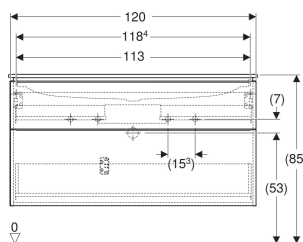

Geberit iCon Set Möbelwaschtisch schmaler Rand, mit Unterschrank, zwei Schubladen und Waschbeckenanschluss

EIGENSCHAFTEN

- FSC™ C134279 zertifiziert
- Wandhängend
- Mit zwei Schubladen
- Schmalen Rand
- Schublade mit Selbsteinzug
- Griff zum Öffnen
- Griff austauschbar
- Schublade ohne Geruchsverschlussausschnitt
- Waschtischunterschrank aus hochverdichteter Dreischicht-Holzspanplatte
- Feuchtigkeitsbeständig
- Vormontiert geliefert

TECHNISCHE DATEN

Werkstoff	Sanitärkeramik / Hochverdichtete Dreischicht- Holzspanplatte
Schubladenbelastung max.	20 kg

LIEFERUMFANG

- Waschtisch
- Waschbeckenanschluss mit freiem Auslauf und Siphon
Raumsparmodell, ø 32 mm
- Unterschrank für Möbelwaschtisch
- Befestigungsmaterial

ZUBEHÖR

- Geberit Handtuchhalter für Badezimmermöbel
- Geberit Griff
- Geberit Lichtleiste für Schublade, links und rechts, Länge 35 cm
- Geberit Set Schubladeneinsätze für obere Schublade
- Geberit Steckdosenelement mit Netzstecker
- Geberit Steckdosenelement mit ComfortLight-Modul
- Geberit Handtuchhalter für Badezimmermöbel
- Geberit Set Füße schmal

INFO

- Ab dem 01.01.2026 ist der Waschbeckenanschluss und Geruchsverschluss Raumsparmodell im Lieferumfang enthalten.

<i>Art.-Nr.</i>	<i>Farbe / Oberfläche</i>	<i>Hahnloch</i>	<i>Überlauf</i>	<i>B</i> cm	<i>H</i> cm	<i>T</i> cm	<i>VE1</i> St.
502.334.JR.1 *	Waschtisch: weiß / KeraTect Korpus, Front: Nussbaum hickory / Melamin Holzstruktur Griff: lava / pulverbeschichtet matt	links und rechts	ohne	120	63	48	1