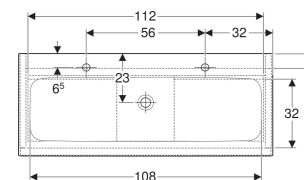

Geberit iCon Set Möbelwaschtisch schmaler Rand, mit Unterschrank, zwei Schubladen und Waschbeckenanschluss

EIGENSCHAFTEN

- FSC™ C134279 zertifiziert
- Wandhängend
- Mit zwei Schubladen
- Schmalen Rand
- Schublade mit Selbsteinzug
- Griff zum Öffnen
- Griff austauschbar
- Schublade ohne Geruchsverschlussausschnitt
- Waschtischunterschrank aus hochverdichteter Dreischicht-Holzspanplatte
- Feuchtigkeitsbeständig
- Vormontiert geliefert

TECHNISCHE DATEN

Werkstoff	Sanitärkeramik / Hochverdichtete Dreischicht- Holzspanplatte
Schubladenbelastung max.	20 kg

LIEFERUMFANG

- Waschtisch
- Waschbeckenanschluss mit freiem Auslauf und Siphon
Raumsparmodell, ø 32 mm
- Unterschrank für Möbelwaschtisch
- Befestigungsmaterial

ZUBEHÖR

- Geberit Handtuchhalter für Badezimmermöbel
- Geberit Griff
- Geberit Lichtleiste für Schublade, links und rechts, Länge 35 cm
- Geberit Set Schubladeneinsätze für obere Schublade
- Geberit Steckdosenelement mit Netzstecker
- Geberit Steckdosenelement mit ComfortLight-Modul
- Geberit Handtuchhalter für Badezimmermöbel
- Geberit Set Füße schmal

INFO

- Ab dem 01.01.2026 ist der Waschbeckenanschluss und Geruchsverschluss Raumsparmodell im Lieferumfang enthalten.

<i>Art.-Nr.</i>	<i>Farbe / Oberfläche</i>	<i>Hahnloch</i>	<i>Überlauf</i>	<i>B</i> cm	<i>H</i> cm	<i>T</i> cm	<i>VE1</i> St.
502.334.JR.1 *	Waschtisch: weiß / KeraTect Korpus, Front: Nussbaum hickory / Melamin Holzstruktur Griff: lava / pulverbeschichtet matt	links und rechts	ohne	120	63	48	1