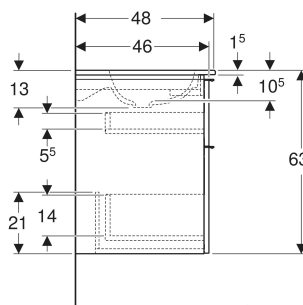

Geberit iCon Set Möbelwaschtisch schmaler Rand, mit Unterschrank, zwei Schubladen und Waschbeckenanschluss

EIGENSCHAFTEN

- FSC™ C134279 zertifiziert
- Wandhängend
- Mit zwei Schubladen
- Schmalen Rand
- Schublade mit Selbsteinzug
- Griff zum Öffnen
- Griff austauschbar
- Schublade ohne Geruchsverschlussausschnitt
- Waschtischunterschrank aus hochverdichteter Dreischicht-Holzspanplatte
- Feuchtigkeitsbeständig
- Vormontiert geliefert

TECHNISCHE DATEN

Werkstoff	Sanitärkeramik / Hochverdichtete Dreischicht- Holzspanplatte
Schubladenbelastung max.	20 kg

LIEFERUMFANG

- Waschtisch
- Waschbeckenanschluss mit freiem Auslauf und Siphon
Raumsparmodell, ø 32 mm
- Unterschrank für Möbelwaschtisch
- Befestigungsmaterial

ZUBEHÖR

- Geberit Handtuchhalter für Badezimmermöbel
- Geberit Griff
- Geberit Lichtleiste für Schublade, links und rechts, Länge 35 cm
- Geberit Set Schubladeneinsätze für obere Schublade
- Geberit Steckdosenelement mit Netzstecker
- Geberit Steckdosenelement mit ComfortLight-Modul
- Geberit Handtuchhalter für Badezimmermöbel
- Geberit Set Füße schmal

INFO

- Ab dem 01.01.2026 ist der Waschbeckenanschluss und Geruchsverschluss Raumsparmodell im Lieferumfang enthalten.

<i>Art.-Nr.</i>	<i>Farbe / Oberfläche</i>	<i>Hahnloch</i>	<i>Überlauf</i>	<i>B</i> cm	<i>H</i> cm	<i>T</i> cm	<i>VE1</i> St.
502.334.JR.1 *	Waschtisch: weiß / KeraTect Korpus, Front: Nussbaum hickory / Melamin Holzstruktur Griff: lava / pulverbeschichtet matt	links und rechts	ohne	120	63	48	1