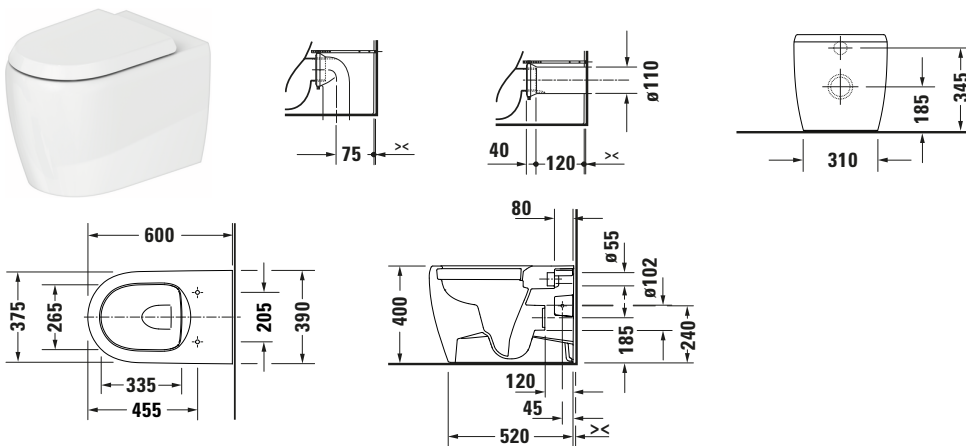

Stand WC

Basis Angaben	
Langbezeichnung	Duravit Qatego Stand WC, 600 mm, Weiß Hochglanz, Tiefspüler, Spülrand: spülrandlos, HygieneGlaze, Inkl. verdeckte Befestigung, 4,5 l, Abgang: waagrecht, vormontierte Scharnierbasis – 2020092000

Logistik	
Artikelgewicht	33 kg

Passende Produkte	
Passende Artikel	
	WC-Sitz # 0026890000 Qatego

Spezifikationen	
Farbe	
Farbwert	Weiß
Innenfarbe	Weiß
Aussenfarbe	Weiß
Glanzgrad	Hochglanz
Glanzgrad Innen	Hochglanz
Glanzgrad Außen	Hochglanz
Spülung	
Spülform	Tiefspüler
Spülrand	spülrandlos
Spültechnologie	Rimless
Unified Water Label (UWL) Klasse	1
Große Spülwassermenge	4,5 l
Ablauf	
Abgang	waagrecht
Back to wall Ausführung	✓
Relevante Zertifikate	
Unified Water Label (UWL) Klasse	1

Beschreibungstexte	
Ausschreibungstext	Duravit Qatego Stand WC Weiß Hochglanz 600 mm, Designer: Studio F. A. Porsche, Back to wall Ausführung, Spülform: Tiefspüler, Spülrand: spülrandlos, Sanitärkeramik, Bodenstehend, vormontierte Scharnierbasis, Abgang: waagrecht, Große Spülwassermenge: 4,5 l, Unified Water Label (UWL) Klasse: 1, CE-Kennzeichen-1: EN 997, EAN Nr.: 4067116999259, Artikelgewicht: 33 kg, Abmessungen (Breite / Länge x Tiefe / Breite x Höhe): 390 x 600 x 400 mm, HygieneGlaze, Artikel Nr.: 2020092000