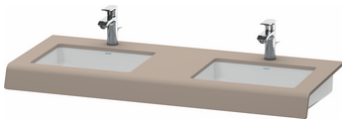

DuraStyle # DS829C04343

Design by Matteo Thun & Antonio Rodriguez

Konsole

Basis Angaben	
Langbezeichnung	Duravit DuraStyle Konsole, Basalt Matt, Gebogen, Anzahl Ausschnitte: 2 – DS829C04343
Artikel Nr.	DS829C04343

Spezifikationen	
Anzahl Ausschnitte	2
Oberfläche	Dekor
Oberflächenbehandlung	Direktbeschichtet
Montage	
Montageart	Wandhängend / Wandmontage
Einbauart	Vorwand
Farbe	
Farbwert	Basalt
Glanzgrad	Matt
Material	
Material	Hochverdichtete Dreischicht-Holzspanplatte
Waschplatz	
Position Becken	Links / Rechts