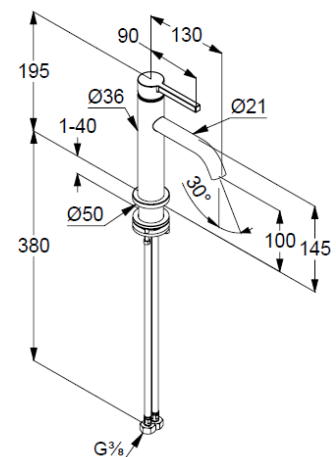

geschlossener Hebel, Metall

Strahlregler, S-Pointer M18,5 PCA

Keramik-Kartusche

Durchflussmenge bei 3 bar 4,5 l/min.

fester Auslauf

flexible Druckschläuche G3/8 DVGW zugelassen

Schaftbefestigung

EU-Taxonomie: max. 6 l/min. -

wesentlicher Beitrag (SC) möglich

Produktabbildung/ Product picture

Maßzeichnung/ Dimensional drawing

Durchfluss/ Flow rate