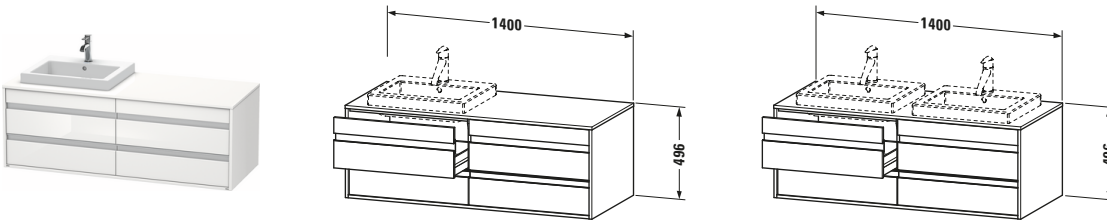

Konsolenwaschtischunterbau wandhängend

Basis Angaben	
Langbezeichnung	Duravit Ketho Konsolenwaschtischunterbau wandhängend, Weiß Hochglanz, Rechteckig, Anzahl Ausschnitte: 1, Anzahl Schubkästen: 4 – KT6757L2222

Features	
Selbsteinzug mit Dämpfung	✓
Siphonausschnitt	✓
Schürze	✓
Hahnlochbohrungen möglich	✓

Weitere Informationen finden Sie hier

<https://pro.duravit.de/p/KT6757L2222>

Spezifikationen	
Anzahl Ausschnitte	1
Anzahl Schubkästen	4
Für Anzahl Waschtische	1
Montagegrad	Montiert
Waschplatz	
Position Becken	Links
Montage	
Montageart	Wandhängend / Wandmontage
Farbe	
Farbwert	Weiß
Glanzgrad	Hochglanz
Front	
Farbwert Front	Weiß
Glanzgrad Front	Hochglanz
Korpus	
Glanzgrad Korpus	Hochglanz
Material Korpus	Hochverdichtete Dreischicht-Holzspanplatte
Oberfläche Korpus	Dekor
Konsole	
Farbwert Konsole	Weiß
Glanzgrad Konsole	Hochglanz
Material Konsole	Hochverdichtete Dreischicht-Holzspanplatte
Oberfläche Konsole	Dekor
Griff	
Ausführung Griff	Griffleiste
Anzahl Griffe	4
Farbwert Griff	Silber

Lieferumfang	
Inkl. Konsolenplatte	✓
Montage	
Inkl. Befestigungsmaterial	✓
Technische Dokumentation	
Inkl. Montageanleitung	digital und gedruckt

Logistik	
Artikelgewicht	48,5 kg
Verkaufsverpackung	
Art Verkaufsverpackung	Karton
Menge / Verkaufsverpackung	1 Stk.
Ab Werk verpackt	✓
Breite Verkaufsverpackung inkl. Artikel	612 mm
Höhe Verkaufsverpackung inkl. Artikel	1440 mm
Tiefe Verkaufsverpackung inkl. Artikel	547 mm
Gewicht Verkaufsverpackung inkl. Artikel	54 kg
Anzahl Packstücke	1

Vermaßung	
Breite / Länge	1400 mm
Höhe	496 mm
Tiefe / Breite	550 mm
Min. Wandabstand	0 mm

Passende Produkte	
Passende Artikel	
	Raumsparsiphon # 005076 Universal