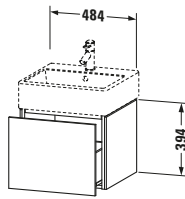

L-Cube # LC617401616

Design by Christian Werner

Waschtischunterbau wandhängend

Basis Angaben	
Langbezeichnung	Duravit L-Cube Waschtischunterbau wandhängend, Eiche Schwarz Matt, Rechteckig, Anzahl Auszüge: 1, Tip-on Technik – LC617401616

Spezifikationen	
Anzahl Auszüge	1
Für Anzahl Waschtische	1
Montagegrad	Montiert
Waschplatz	
Position Becken	Mitte
Montage	
Montageart	Montage unter Waschtisch / Wandhängend / Wandmontage
Farbe	
Farbwert	Eiche Schwarz
Glanzgrad	Matt
Front	
Farbwert Front	Eiche Schwarz
Glanzgrad Front	Matt
Korpus	
Glanzgrad Korpus	Matt
Material Korpus	Hochverdichtete Dreischicht-Holzspanplatte
Oberfläche Korpus	Dekor
Griff	
Ausführung Griff	Grifflos

Features	
Tip-on Technik	✓
Selbsteinzug mit Dämpfung	✓

Lieferumfang	
Montage	
Inkl. Befestigungsmaterial	✓
Technische Dokumentation	
Inkl. Montageanleitung	digital und gedruckt

Logistik	
Artikelgewicht	16,7 kg
Verkaufsverpackung	
Art Verkaufsverpackung	Karton
Menge / Verkaufsverpackung	1 Stk.
Ab Werk verpackt	✓
Breite Verkaufsverpackung inkl. Artikel	484 mm
Höhe Verkaufsverpackung inkl. Artikel	459 mm
Tiefe Verkaufsverpackung inkl. Artikel	394 mm
Gewicht Verkaufsverpackung inkl. Artikel	20 kg
Anzahl Packstücke	1

Vermaßung	
Breite / Länge	484 mm
Höhe	394 mm
Tiefe / Breite	459 mm
Min. Wandabstand	0 mm

Passende Produkte	
Passende Artikel	
	Waschtisch # 235050 Vero Air
	Raumsparsiphon # 005076 Universal
Notwendige Artikel	
	Raumsparsiphon # 005076 Universal
	Waschtisch # 235050 Vero Air

Weitere Informationen finden Sie hier

<https://pro.duravit.de/p/LC617401616>