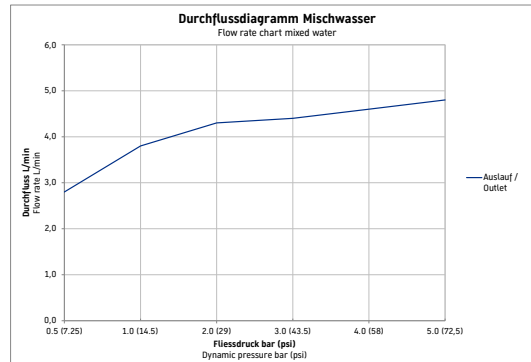

Einhebel-Waschtischmischer

Basis Angaben

Langbezeichnung	Duravit C.1 Einhebel-Waschtischmischer XL FreshStart und Minus-Flow Chrom Hochglanz – C11043002010
-----------------	--

Spezifikationen

<b>Montage</b>	
Montageart	Standmontage
Temperaturregelung	Keramikmischsystem
Auslauf	Strahlformer mit Kippfunktion
Durchflussmenge (3 bar)	4 l/min
Strahlart	Normalstrahl
Min. Empfohlener Betriebsdruck	1 bar
Max. Empfohlener Betriebsdruck	5 bar
<b>Farbe</b>	
Farbwert	Chrom
Glanzgrad	Hochglanz
<b>Bedienung</b>	
Bedienungsart	Mechanisch

Features

Geeignet für Durchlauferhitzer	✓
FreshStart	✓
MinusFlow	✓

Logistik

Artikelgewicht	2,08 kg
----------------	---------

Vermaßung

Höhe	322 mm
Ausladung	166 mm

Beschreibungstexte

**Ausschreibungstext**

Duravit C.1 Einhebel-Waschtischmischer XL FreshStart und Minus-Flow Chrom Hochglanz, Designer: Kurt Merki Jr., Chrom Hochglanz, Oberflächenbehandlung: Verchromt, Form: Rund, Strahlart: Normalstrahl, Bedienungsart: Mechanisch, Auslauf: Strahlformer mit Kippfunktion, Technisches Feature: MinusFlow, AirPlus, AquaControl, FreshStart, FreshStart, MinusFlow, Durchflussmenge (3 bar): 4 l/min, Min. Empfohlener Betriebsdruck: 1 bar, Temperaturregelung: Keramikmischsystem, Geeignet für Durchlauferhitzer, Anschlussmaß Schlauchanschluss: 3/8", Anschlussart Wasseranschluss: Flexible Anschlussschläuche, EAN Nr.: 4067116370485, Artikelgewicht: 2,08 kg, Ausladung: 166 mm, Höhe Auslauf: 233 mm, Abmessungen (Breite / Länge x Tiefe / Breite x Höhe): 196 x 40 x 322 mm, Artikel Nr.: C11043002010