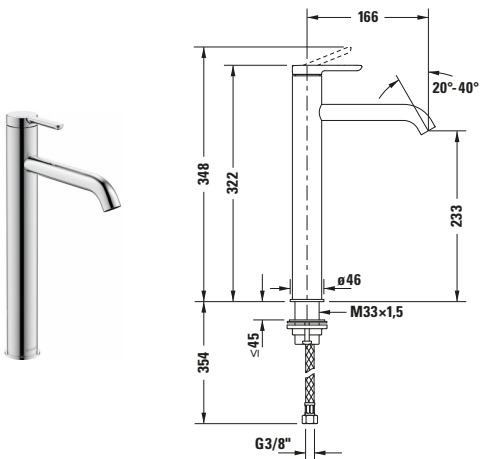

Einhebel-Waschtischmischer

Basis Angaben

Langbezeichnung	Duravit C.1 Einhebel-Waschtischmischer XL FreshStart und Minus-Flow Chrom Hochglanz – C11043002010
-----------------	--

Spezifikationen

<b>Montage</b>	
Montageart	Standmontage
Temperaturregelung	Keramikmischsystem
Auslauf	Strahlformer mit Kippfunktion
Durchflussmenge (3 bar)	4 l/min
Strahlart	Normalstrahl
Min. Empfohlener Betriebsdruck	1 bar
Max. Empfohlener Betriebsdruck	5 bar
<b>Farbe</b>	
Farbwert	Chrom
Glanzgrad	Hochglanz
<b>Bedienung</b>	
Bedienungsart	Mechanisch

Features

Geeignet für Durchlauferhitzer	✓
FreshStart	✓
MinusFlow	✓

Logistik

Artikelgewicht	2,08 kg
----------------	---------

Vermaßung

Höhe	322 mm
Ausladung	166 mm

Beschreibungstexte

**Ausschreibungstext**

Duravit C.1 Einhebel-Waschtischmischer XL FreshStart und Minus-Flow Chrom Hochglanz, Designer: Kurt Merki Jr., Chrom Hochglanz, Oberflächenbehandlung: Verchromt, Form: Rund, Strahlart: Normalstrahl, Bedienungsart: Mechanisch, Auslauf: Strahlformer mit Kippfunktion, Technisches Feature: MinusFlow, AirPlus, AquaControl, FreshStart, FreshStart, MinusFlow, Durchflussmenge (3 bar): 4 l/min, Min. Empfohlener Betriebsdruck: 1 bar, Temperaturregelung: Keramikmischsystem, Geeignet für Durchlauferhitzer, Anschlussmaß Schlauchanschluss: 3/8", Anschlussart Wasseranschluss: Flexible Anschlussschläuche, EAN Nr.: 4067116370485, Artikelgewicht: 2,08 kg, Ausladung: 166 mm, Höhe Auslauf: 233 mm, Abmessungen (Breite / Länge x Tiefe / Breite x Höhe): 196 x 40 x 322 mm, Artikel Nr.: C11043002010