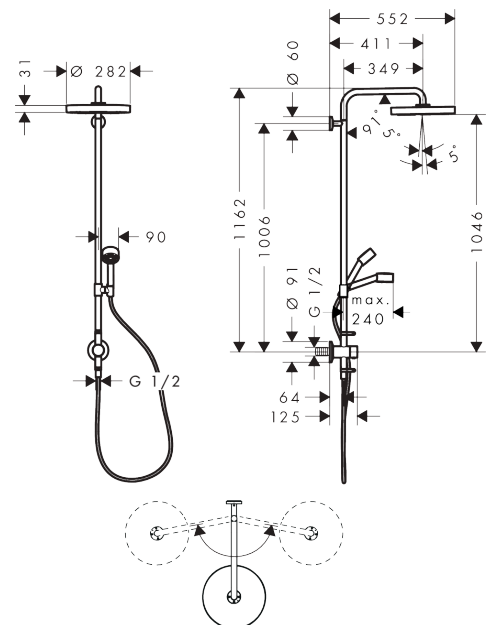

AXOR One

Showerpipe mit Thermostat und Kopfbrause 280 1jet EcoSmart Unterputz

Oberfläche: **Polished Black Chrome** Artikelnummer: **48797330**

Beschreibung

Merkmale

- besteht aus: Kopfbrause, Handbrause, Handbrausehalterung, Brausethermostat, Brauseschlauch, Brausestange
- Kopfbrause AXOR One 280 1jet
- Brausekopfgröße Kopfbrause: 280 mm
- Strahlart Kopfbrause: PowderRain und Rain in Kombination
- Durchflussregler: 8 l/min (mit möglichen Toleranzen -20 %)
- Strahlart Handbrause: PowderRain
- Durchfluss für Handbrause bei 3 bar: 9,1 l/min
- maximale Durchflussmenge für Showerpipe bei 3 bar: 8 l/min
- Kugelgelenk: Kopfbrause im Winkel verstellbar
- höhenverstellbare Handbrausehalterung
- schwenkbarer Brausearm
- Sicherheitssperre bei 40°C
- Montageart: Unterputz
- Anschlussart: Grundkörper
- Anschlussgewinde: G 1/2
- Eigensicher gegen Rückfließen
- 2 Verbraucher
- EU-Taxonomie: max. 8 l/min - Vermeidung erheblicher Beeinträchtigungen (DNSH)

Technologie

Produktabbildung

Maßzeichnung

AXOR One

Showerpipes mit Thermostat und Kopfbrause 280 1jet EcoSmart Unterputz

Oberfläche: **Polished Black Chrome** Artikelnummer: **48797330**

Einbaubeispiel