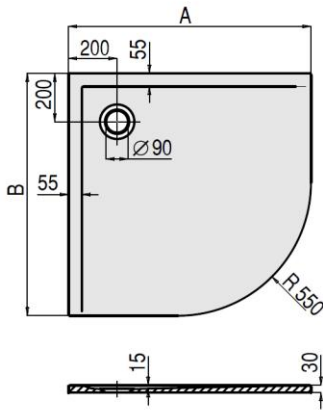

DE

Duschwanne aus Mineralguss Solique  
Ablauf: Ø 90 mm

FR

Receveur de douche en fonte minerale Solique  
Bonde: Ø 90 mm

NL

Douchebak van gegoten mineraalsteen Solique  
Afvoer: Ø 90 mm

VARIANTE	ARTIKEL-NR.	LÄNGE UND BREITE	HÖHE/TIEFE	INSTALLATIONSHÖHE
Variante	N° D'article	Longueur Et Largeur	Hauteur/profondeur	Hauteur de montage
Variant	Artikelnummer	Lengte En Breedte	Hoogte/diepte	Installatiehoogte
		(mm) A x B	(mm)	(mm)
A	4195xA *	800 x 800	30	112-140
A	4196xA *	900 x 900	30	112-140
A	4197xA *	1000 x 1000	30	112-140