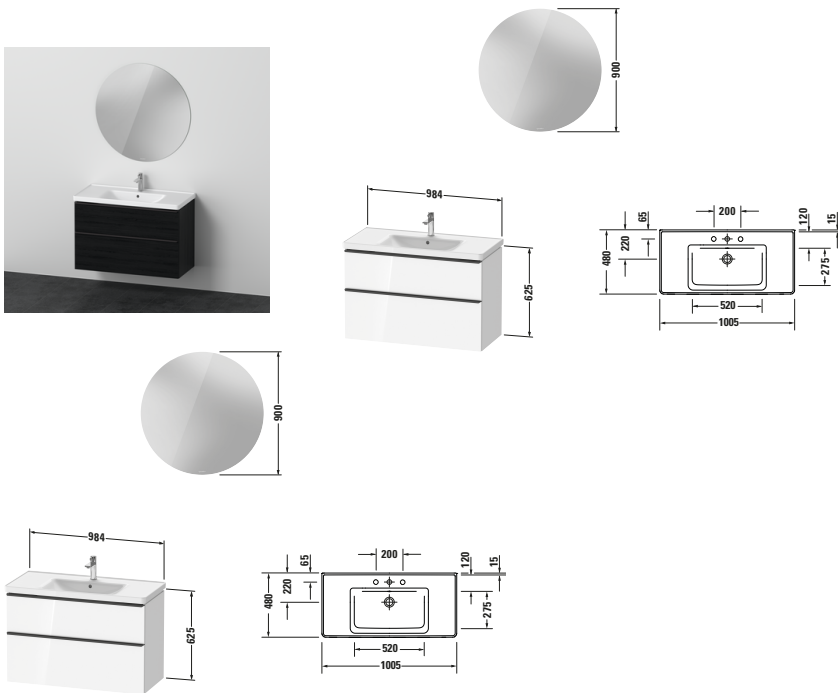

**Möbelwaschtisch mit Waschtischunterbau und Spiegel**

Basis Angaben	
Langbezeichnung	Duravit D-Neo Möbelwaschtisch mit Waschtischunterbau und Spiegel, Eiche Schwarz Matt, Eckig – DE011101616

Spezifikationen	
<b>Waschtischunterbau</b>	
Anzahl Auszüge	1
Anzahl Schubkasten	1
Türanschlag Waschtischunterbau	n/a
Montageart Waschtischunterbau	Montage unter Waschtisch Wandhängend Wandmontage
Für Anzahl Waschtische	1
Compact Waschtischunterbau	Nein
Montagegrad	Montiert
<b>Keramik</b>	
Anzahl Waschplätze	1
Anzahl Becken	1
Position Becken	Mitte
Anzahl Hahnlöcher pro Waschplatz	1

Spezifikationen	
<b>Spiegel/Spiegelschrank</b>	
Schutzart	IP44
Leuchtmittel	LED
Anzahl Leuchtmittel	1
Position Beleuchtung	n/a
Betätigung Beleuchtung	Schalter Extern
Position Betätigung Beleuchtung	Außen
Position indirekte Beleuchtung	umlaufend
Leistung Leuchtmittel	41 W
Min. Lichttemperatur	4000 K
Max. Lichttemperatur	4000 K
Lichtfarbe	Neutralweiß
Leuchtmittel Lebensdauer	> 30000 h
Farbe Korpus Spiegel / Spiegelschrank	Weiß
Material Korpus Spiegel / Spiegelschrank	Kunststoff
Oberfläche Korpus Spiegel / Spiegelschrank	Dekor
<b>Leuchtmittel</b>	
Energieeffizienzklasse	D

Spezifikationen	
<b>Front</b>	
Farbwert Front	Eiche Schwarz
Glanzgrad Front	Matt
Material Front	Hochverdichtete Dreischicht-Holzspanplatte
<b>Korpus</b>	
Farbwert Korpus	Eiche Schwarz
Glanzgrad Korpus	Matt
Material Korpus	Hochverdichtete Dreischicht-Holzspanplatte
Oberfläche Korpus	Dekor
<b>Relevante Zertifikate</b>	
Schutzart	IP44

Vermaung	
Breite / Lange	1000 mm
Hohle	2000 mm
Tiefe / Breite	480 mm
<b>Set Attribute</b>	
Breite / Lange Keramik	1005 mm
Hohle Keramik	160 mm
Tiefe / Breite Keramik	480 mm
Breite / Lange Waschtischunterbau	984 mm
Hohle Waschtischunterbau	625 mm
Tiefe / Breite Waschtischunterbau	452 mm
Breite / Lange Spiegel / Spiegelschrank	900 mm
Hohle Spiegel / Spiegelschrank	900 mm
Tiefe / Breite Spiegel / Spiegelschrank	34 mm