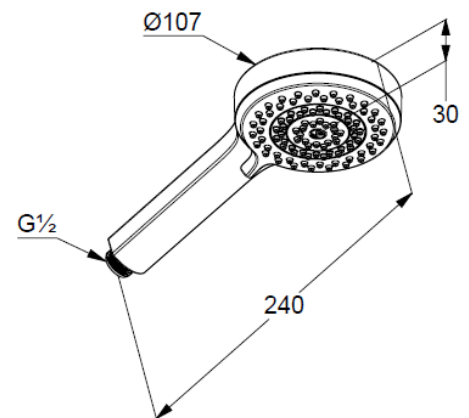

Technische Daten/ Technical Data

KLUDI DIVE S
Handbrause 3 S
DN 15

Artikel- Nr.: 6883039-00

Oberfläche:
39 mattschwarz

Artikeltext
Hersteller KLUDI GmbH & Co. KG
Typ: KLUDI DIVE S
Handbrause 3 S
Artikel- Nr.: 6883039-00

Handbrause 3 S
Durchflussmenge bei 3 bar 15 l/min.
(mit Möglichkeit zur Begrenzung auf 9 l/min.)
mit 3 Strahlarten
Body/Hair/Skin
mit Kalkschnellreinigung
Anschlussgewinde G1/2
Siebdichtung

Produktabbildung/ Product picture

Maßzeichnung/ Dimensional drawing

Durchfluss/ Flow rate