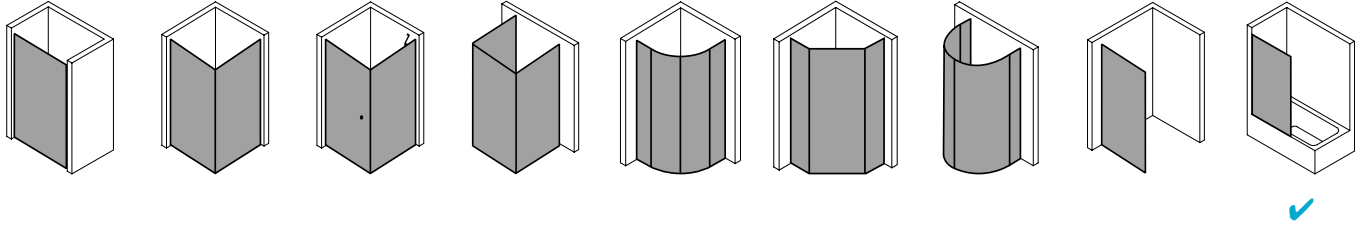

Produktbeschreibung

Faltwände sind ideal, um aus Ihrer Wanne im Handumdrehen eine Dusche zu zaubern. Und umgekehrt. 1-, 2- oder 3-flügelig: Sie entscheiden, wie umfassend Ihr Spritzschutz sein soll. VARIO 2000 passt auf nahezu jede Standardbadewanne und auch Sonderanfertigungen sind natürlich machbar. Bei der Scheibe wählen Sie zwischen der hochwertigen Einscheiben-Sicherheitsglas-Ausführung und dem robusten Kunststoffglas Kerolan. Wie wäre es mit der optionalen CLEAN Pflegeleicht-Beschichtung? Damit sparen Sie viel Zeit und Ihre Glaswand steht immer brillant da.

Produktleistungen

- Kermi Duschdesign VARIO 2000 Pendelflügel
- Zum Einbau auf Badewanne und zur Kombination mit V2 TWD Seitenwand mit Deckenstütze.
- Gerahmter Pendelflügel auf Badewanne mit einem Flügel, im Wandprofil 90° nach innen und außen schwenkbar.
- Verglasung mit 3 mm Kunststoffglas Kerolan Perl oder 3 mm Einscheiben-Sicherheitsglas nach EN 12150-1. ESG optional mit Pflegeleicht-Beschichtung CLEAN.
- Profile aus hochwertigem eloxiertem Aluminium.
- Verstellmöglichkeit im Wandprofil 16 mm.
- Durchgehende Dichtprofile, waagerechte Dichtleisten.
- VARIO 2000 erfüllt die Anforderungen der Spritzwasserschutzprüfung nach DIN EN 14428.
- Im Lieferumfang enthalten: Befestigungsmaterial.
- Optional mit Befestigungsmaterial Klebetechnik KermiGLUE.
- Made in Germany.
- Geprüft nach DIN EN 14428 (CE).
- 20 Jahre Ersatzteil-Nachkaufsicherheit nach Auslauf des Modells.
- Qualitätssicherungssystem zertifiziert nach DIN EN ISO 9001:2015.
- Umweltmanagement zertifiziert nach DIN EN 14001:2015.
- Energiemanagement zertifiziert nach DIN EN 50001:2011.

Technische Daten

Höhe	1400 mm
Breite	650 mm
Tiefe	24 mm
Oberfläche	Silber Mattglanz
Glas	Kerolan Perl
Beschichtung	ohne
Gesamtbreite	701-717 mm
Anschlag	links und rechts

Einbausituation

Technische Darstellung