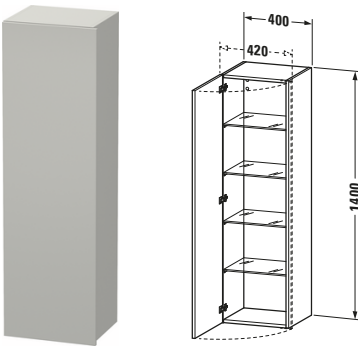

Hochschrank

Basis Angaben	
Langbezeichnung	Duravit DuraStyle Hochschrank, Beton-grau Matt, Rechteckig, Anzahl Türen: 1 – DS1219L0707
Artikel Nr.	DS1219L0707

Spezifikationen	
Tür	
Anzahl Türen	1
Türanschlag	Links
Böden	
Anzahl Glasfachböden	4
Montage	
Montageart	Wandhängend / Wandmontage
Montagegrad	Montiert
Farbe	
Farbwert	Betongrau
Glanzgrad	Matt
Front	
Farbwert Front	Betongrau
Glanzgrad Front	Matt
Material Front	Hochverdichtete Dreischicht-Holzspanplatte
Korpus	
Farbwert Korpus	Betongrau
Glanzgrad Korpus	Matt
Material Korpus	Hochverdichtete Dreischicht-Holzspanplatte
Oberfläche Korpus	Dekor
Griff	
Ausführung Griff	Grifflos

Features	
Automatiktürscharnier mit Dämpfung	✓

Lieferumfang	
Montage	
Inkl. Befestigungsmaterial	✓
Technische Dokumentation	
Inkl. Montageanleitung	digital und gedruckt

Logistik	
Artikelgewicht	26 kg
Verkaufsverpackung	
Art Verkaufsverpackung	Karton
Menge / Verkaufsverpackung	1 Stk.
Ab Werk verpackt	✓
Breite Verkaufsverpackung inkl. Artikel	550 mm
Höhe Verkaufsverpackung inkl. Artikel	1480 mm
Tiefe Verkaufsverpackung inkl. Artikel	410 mm
Gewicht Verkaufsverpackung inkl. Artikel	31,3 kg
Anzahl Packstücke	1

Vermaßung	
Breite / Länge	400 mm
Min. Variable Breite / Länge	0 mm
Max. Variable Breite / Länge	0 mm
Höhe	1400 mm
Tiefe / Breite	360 mm
Min. Wandabstand	20 mm
Min. Abstand Anbau Möbel	20 mm

Weitere Informationen finden Sie hier