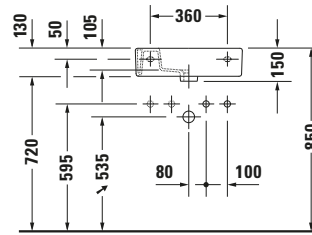

**Handwaschbecken**

Basis Angaben	
Langbezeichnung	Duravit Vero Handwaschbecken 500 mm Weiß Hochglanz, Hahnlochbank, Anzahl Hahnlöcher pro Waschplatz: 1, Überlauf – 07035000091

Passende Produkte	
<b>Passende Artikel</b>	
	Push-open Ventil # <b>005052</b> Universal
	Raumsparsiphon # <b>0050760000</b> Universal

Spezifikationen	
<b>Farbe</b>	
Farbwert	Weiß
Innenfarbe	Weiß
Aussenfarbe	Weiß
Glanzgrad	Hochglanz
Glanzgrad Innen	Hochglanz
Glanzgrad Außen	Hochglanz
<b>Überlauf</b>	
Überlauf	✓
<b>Waschplatz</b>	
Anzahl Hahnlöcher pro Waschplatz	1
<b>Material</b>	
Material	Keramik

Beschreibungstexte	
Ausschreibungstext	Duravit Vero Handwaschbecken Weiß Hochglanz 500 mm, Designer: Duravit, Sanitärkeramik, Wandhängend, Überlauf, Position Ablauf: Mitte, Von unten glasiert, Ablagefläche: Rechts, Anzahl Becken: 1, Beckenform: Rechteckig, Position Becken: Mitte, Position Hahnloch: Links, Weiß Hochglanz, Geeignet für Möbel, Hahnlochbank, CE-Kennzeichen-1: EN 14688, EAN Nr.: 4021534347634, Artikelgewicht: 9,9 kg, Beckenbreite: 270 mm, Beckentiefe: 180 mm, Abmessungen (Breite / Länge x Tiefe / Breite x Höhe): 500 x 250 x 150 mm, WonderGliss, Artikel Nr.: 07035000091

Features	
<b>Oberflächenveredelung</b>	
WonderGliss	✓
<b>Waschplatz</b>	
Hahnlochbank	✓
<b>Waschtisch</b>	
Von unten glasiert	✓

Logistik	
Artikelgewicht	9,9 kg

Weitere Informationen finden Sie hier

<https://pro.duravit.de/p/07035000091>