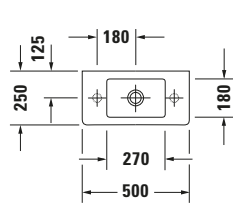

**Handwaschbecken**

Basis Angaben	
Langbezeichnung	Duravit Vero Handwaschbecken 500 mm Weiß Hochglanz, Hahnlochbank, Anzahl Hahnlöcher pro Waschplatz: 1, Überlauf – 07035000091

Passende Produkte	
<b>Passende Artikel</b>	
	Push-open Ventil # <b>005052</b> Universal
	Raumsparsiphon # <b>0050760000</b> Universal

Spezifikationen	
<b>Farbe</b>	
Farbwert	Weiß
Innenfarbe	Weiß
Aussenfarbe	Weiß
Glanzgrad	Hochglanz
Glanzgrad Innen	Hochglanz
Glanzgrad Außen	Hochglanz
<b>Überlauf</b>	
Überlauf	✓
<b>Waschplatz</b>	
Anzahl Hahnlöcher pro Waschplatz	1
<b>Material</b>	
Material	Keramik

Beschreibungstexte	
Ausschreibungstext	Duravit Vero Handwaschbecken Weiß Hochglanz 500 mm, Designer: Duravit, Sanitärkeramik, Wandhängend, Überlauf, Position Ablauf: Mitte, Von unten glasiert, Ablagefläche: Rechts, Anzahl Becken: 1, Beckenform: Rechteckig, Position Becken: Mitte, Position Hahnloch: Links, Weiß Hochglanz, Geeignet für Möbel, Hahnlochbank, CE-Kennzeichen-1: EN 14688, EAN Nr.: 4021534347634, Artikelgewicht: 9,9 kg, Beckenbreite: 270 mm, Beckentiefe: 180 mm, Abmessungen (Breite / Länge x Tiefe / Breite x Höhe): 500 x 250 x 150 mm, WonderGliss, Artikel Nr.: 07035000091