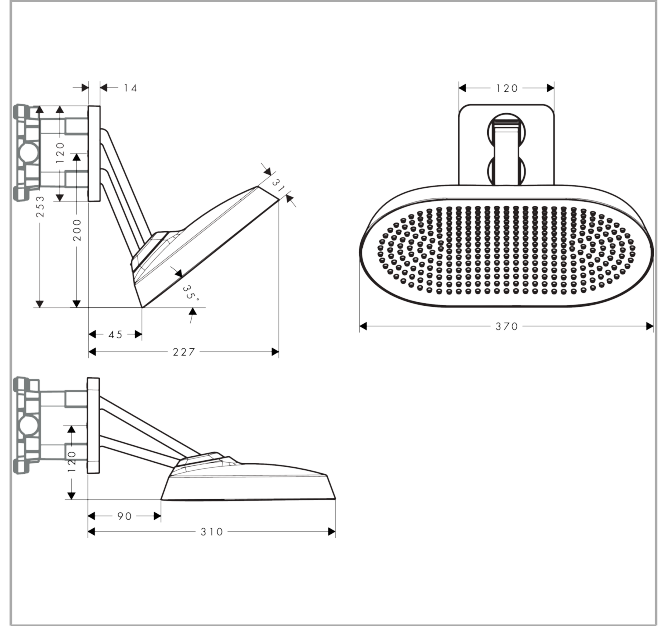

AXOR ShowerSphere
Kopfbrause 370/220 2jet EcoSmart mit beweglichem Brausearm
 Oberfläche: **Polished Red Gold** Artikelnummer: **39746300**

Beschreibung

Merkmale

- besteht aus: Kopfbrause, Brausearm
- Brausekopfgröße: 370 x 220 mm
- Strahlart: PowderRain, Rain
- FlexPower: Düsen passen sich Wasserdruck automatisch an durch öffnen und schließen
- QuickClean+: Kalkablagerung vermeiden durch die Elastizität der Düsen
- Durchflussregler: 8 l/min (mit möglichen Toleranzen -20 %)
- Durchflussmenge PowderRain bei 3 bar: 6,7 l/min
- Durchflussmenge Rain Strahl bei 3 bar: 6,4 l/min
- Funktion ab: 4,8 l/min
- maximale Durchflussmenge bei 3 bar: 6,7 l/min
- Mindestfließdruck: 0,9 bar
- Kopfbrause neigbar von 0-35°
- Material Strahlscheibe: Metall
- Kopfbrause zur Reinigung abnehmbar
- Adjustable Shower Arm: zur einfachen Anpassung des Duschkopfes an die Körpergröße, mechanische Verriegelung in jeder Position, stufenlose Einstellung
- Brausearmlänge: 105 mm
- Metallbrausearm
- Montage: Wand
- Montageart: Unterputz
- Anschlussart: Grundkörper
- für Durchlauferhitzer geeignet
- nicht enthalten: Grundkörper
- EU-Taxonomie: max. 8 l/min - Vermeidung erheblicher Beeinträchtigungen (DNSH)
- P-IX 10350/IIZ

Technologie

AXOR ShowerSphere
Kopfbrause 370/220 2jet EcoSmart mit beweglichem Brausearm
 Oberfläche: Polished Red Gold Artikelnummer: 39746300

Produktabbildung

Maßzeichnung

Durchflussdiagramm

AXOR ShowerSphere
Kopfbrause 370/220 2jet EcoSmart mit beweglichem Brausearm
 Oberfläche: **Polished Red Gold** Artikelnummer: **39746300**

Einbaubeispiel