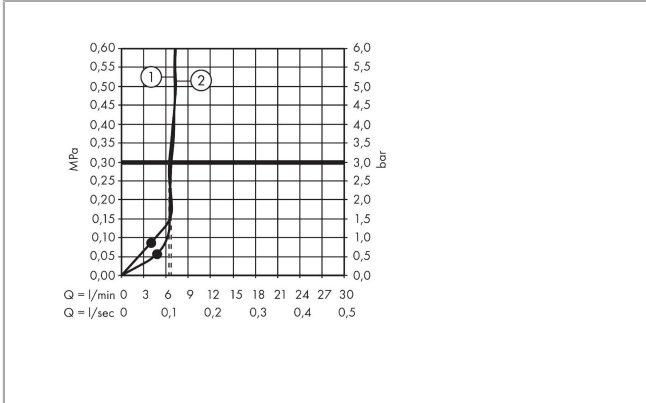

AXOR ShowerSphere
Kopfbrause 370/220 2jet EcoSmart mit beweglichem Brausearm
 Oberfläche: **Polished Red Gold** Artikelnummer: **39746300**

Beschreibung

Merkmale

- besteht aus: Kopfbrause, Brausearm
- Brausekopfgröße: 370 x 220 mm
- Strahlart: PowderRain, Rain
- FlexPower: Düsen passen sich Wasserdruck automatisch an durch öffnen und schließen
- QuickClean+: Kalkablagerung vermeiden durch die Elastizität der Düsen
- Durchflussregler: 8 l/min (mit möglichen Toleranzen -20 %)
- Durchflussmenge PowderRain bei 3 bar: 6,7 l/min
- Durchflussmenge Rain Strahl bei 3 bar: 6,4 l/min
- Funktion ab: 4,8 l/min
- maximale Durchflussmenge bei 3 bar: 6,7 l/min
- Mindestfließdruck: 0,9 bar
- Kopfbrause neigbar von 0-35°
- Material Strahlscheibe: Metall
- Kopfbrause zur Reinigung abnehmbar
- Adjustable Shower Arm: zur einfachen Anpassung des Duschkopfes an die Körpergröße, mechanische Verriegelung in jeder Position, stufenlose Einstellung
- Brausearmlänge: 105 mm
- Metallbrausearm
- Montage: Wand
- Montageart: Unterputz
- Anschlussart: Grundkörper
- für Durchlauferhitzer geeignet
- nicht enthalten: Grundkörper
- EU-Taxonomie: max. 8 l/min - Vermeidung erheblicher Beeinträchtigungen (DNSH)
- P-IX 10350/IIZ

Technologie

AXOR ShowerSphere
Kopfbrause 370/220 2jet EcoSmart mit beweglichem Brausearm
 Oberfläche: Polished Red Gold Artikelnummer: 39746300

Produktabbildung

Maßzeichnung

Durchflussdiagramm

AXOR ShowerSphere
Kopfbrause 370/220 2jet EcoSmart mit beweglichem Brausearm
 Oberfläche: **Polished Red Gold** Artikelnummer: **39746300**