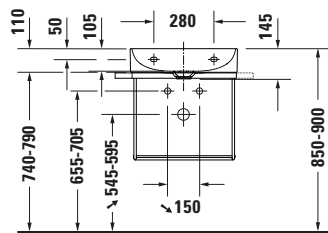

Metallkonsole

Basis Angaben	
Langbezeichnung	Duravit DuraSquare Metallkonsole Schwarz Matt – 0031334600

Spezifikationen	
Farbe	
Farbwert	Schwarz
Glanzgrad	Matt
Material	
Material	Messing
Oberfläche	Pulver

Logistik	
Artikelgewicht	4,5 kg

Passende Produkte	
Passende Artikel	
	Glaseinleger # 009971 DuraSquare
	Waschtisch # 235650 DuraSquare

Beschreibungstexte	
Ausschreibungstext	Duravit DuraSquare Metallkonsole Schwarz Matt, Designer: Duravit, Montage unter Waschtisch, Ohne Überlauf, Ablagefläche: , Schwarz Matt, EAN Nr.: 4063382040992, Artikelgewicht: 4,5 kg, Abmessungen (Breite / Länge x Tiefe / Breite x Höhe): 565 x 380 x 400 mm, Artikel Nr.: 0031334600