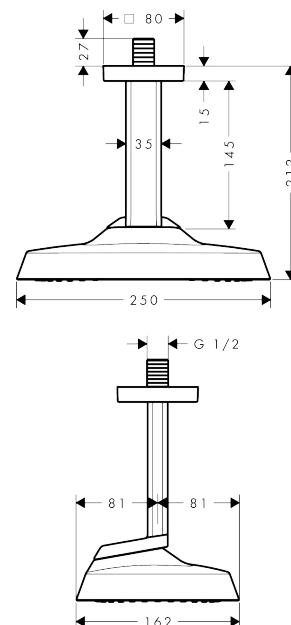

AXOR ShowerSphere

Kopfbrause 250/160 1jet EcoSmart mit Deckenanschluss

Oberfläche: **Polished Black Chrome** Artikelnummer: **39764330**

Beschreibung

Merkmale

- besteht aus: Kopfbrause, Deckenanschluss
- Brausekopfgröße: 250 x 160 mm
- Strahlart: Rain
- FlexPower: Düsen passen sich Wasserdruck automatisch an durch öffnen und schließen
- QuickClean+: Kalkablagerung vermeiden durch die Elastizität der Düsen
- Durchflussregler: 8 l/min (mit möglichen Toleranzen -20 %)
- Durchflussmenge Rain Strahl bei 3 bar: 6,7 l/min
- Funktion ab: 4,6 l/min
- maximale Durchflussmenge bei 3 bar: 8 l/min
- Mindestfließdruck: 0,7 bar
- Material Strahlscheibe: Metall
- Kopfbrause zur Reinigung abnehmbar
- Metalldeckenanschluss
- Deckenanschlusslänge: 145 mm
- Montage: Deckenmontage
- Anschlussgewinde: G 1/2
- für Durchlauferhitzer geeignet
- EU-Taxonomie: max. 8 l/min - Vermeidung erheblicher Beeinträchtigungen (DNSH)
- P-IX 10354/IZ

Technologie

Produktabbildung

Maßzeichnung

AXOR ShowerSphere
Kopfbrause 250/160 1jet EcoSmart mit Deckenanschluss
 Oberfläche: **Polished Black Chrome** Artikelnummer: **39764330**

Durchflussdiagramm