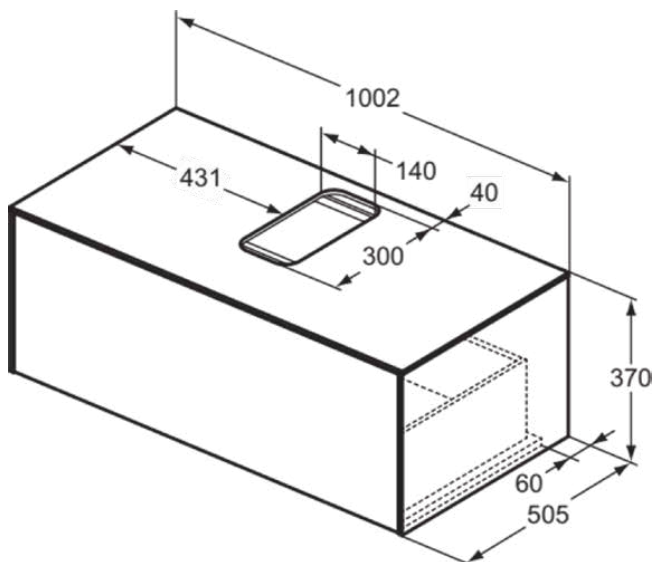

CONCA

T3930Y6

CONCA | Waschtisch-Unterschrank 1002x505x370 mm in eiche hell furnier, 1 Schublade | Grifflos, Vollauszug, Push-to-open, SoftClosing, Vormontiert, Nachhaltig gewonnenes Holz, Echtholzfurnier

Bild & Zeichnung

Allgemeine Informationen

Produktkategorie:	Möbel
Produktart:	Waschtisch-Unterschrank
Marke:	Ideal Standard
Kollektion:	CONCA
Designer:	Palomba Serafini Associati
Colour:	Y6 - Eiche Hell Furnier
Oberflächenbeschaffenheit:	Matt
Höhe (mm):	370
Breite (mm):	1002
Ausladung (mm):	505
Befestigungsart:	Befestigungsset
Nettogewicht (kg):	36.00
EAN Code:	8014140460183

CONCA

T3930Y6

CONCA | Waschtisch-Unterschrank 1002x505x370 mm in eiche hell furnier, 1 Schublade | Grifflos, Vollauszug, Push-to-open, SoftClosing, Vormontiert, Nachhaltig gewonnenes Holz, Echtholz furnier