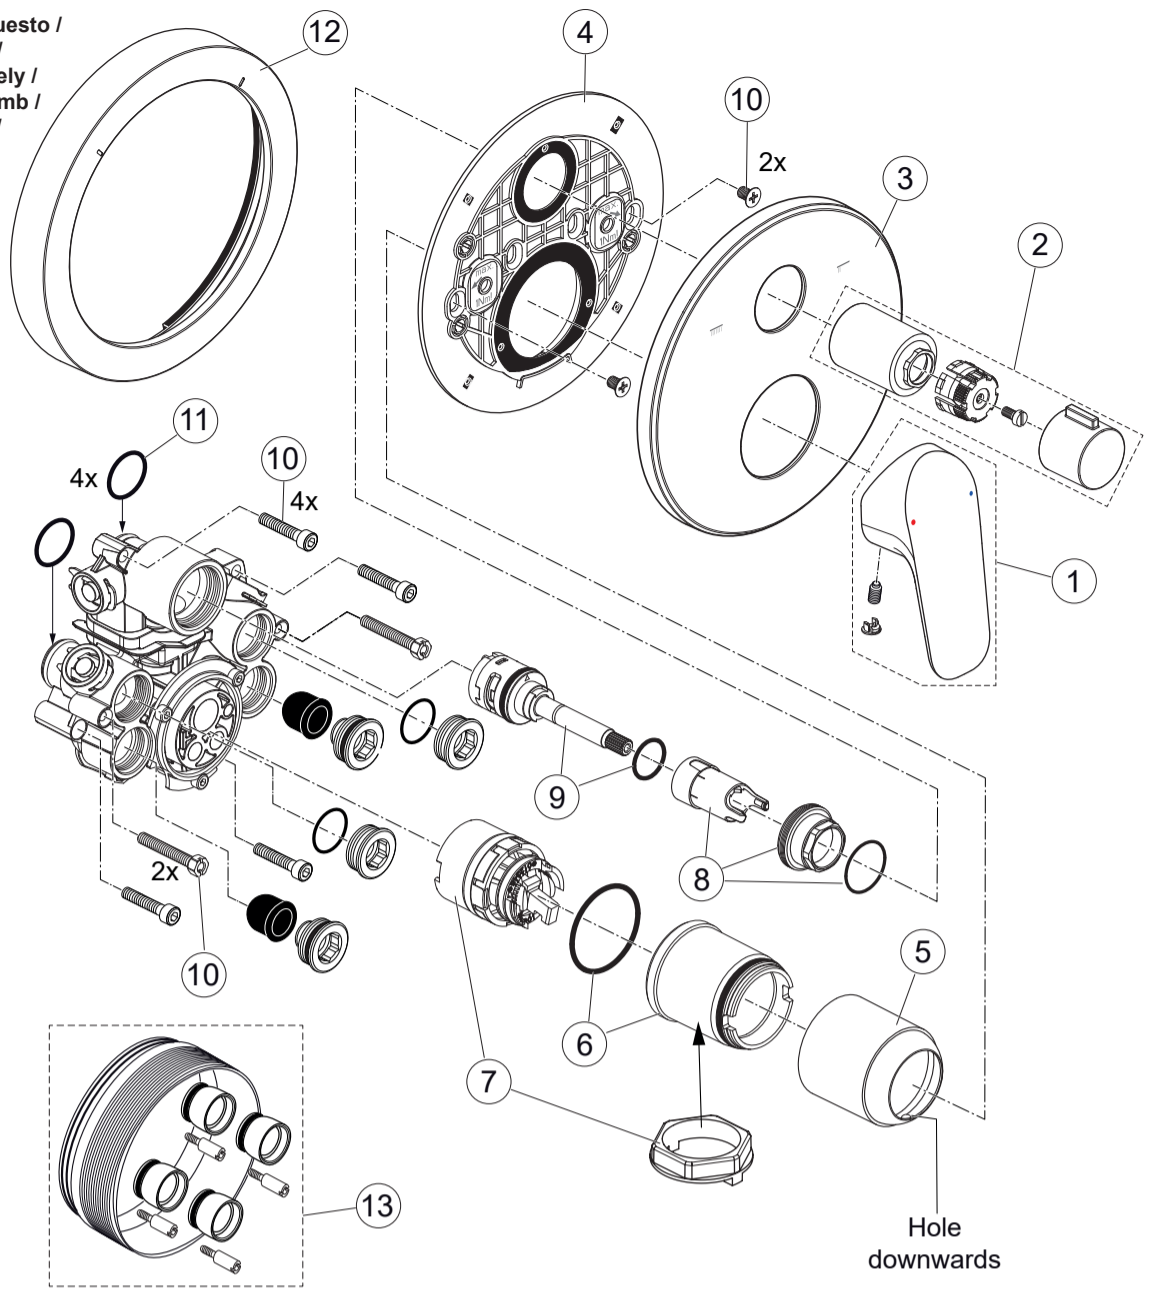

Pos.	Part No.	
1	B 961 375 AA	
2	A 861 859 AA	
3	A 861 871 AA	
4	A 861 872 NU	
5	A 861 873 AA	
6	A 861 874 NU	
7	A 861 500 NU	
8	A 861 875 NU	
9	A 861 861 NU	
10	A 960 890 NU	
11	A 963 143 NU	
12	A 7851 AA	10mm
	A 7877 AA	20mm
13	A 960 704 NU	20mm
	A 962 476 NU	40mm

P	50°C	15°C	0	1	2	3	4	5
			°C	°C	°C	°C	°C	°C
0,3 MPa 3 bar	50°C	15°C	50	49	44	40	35	33
	65°C	15°C	65	63	57	50	44	40
	85°C	15°C	85	83	74	64	56	50

P	bar	0,5	MAX. 10	5	thumbs up	Q	(3 bar)
T	°C		MAX. 80	65	thumbs up		l/min
				55			21