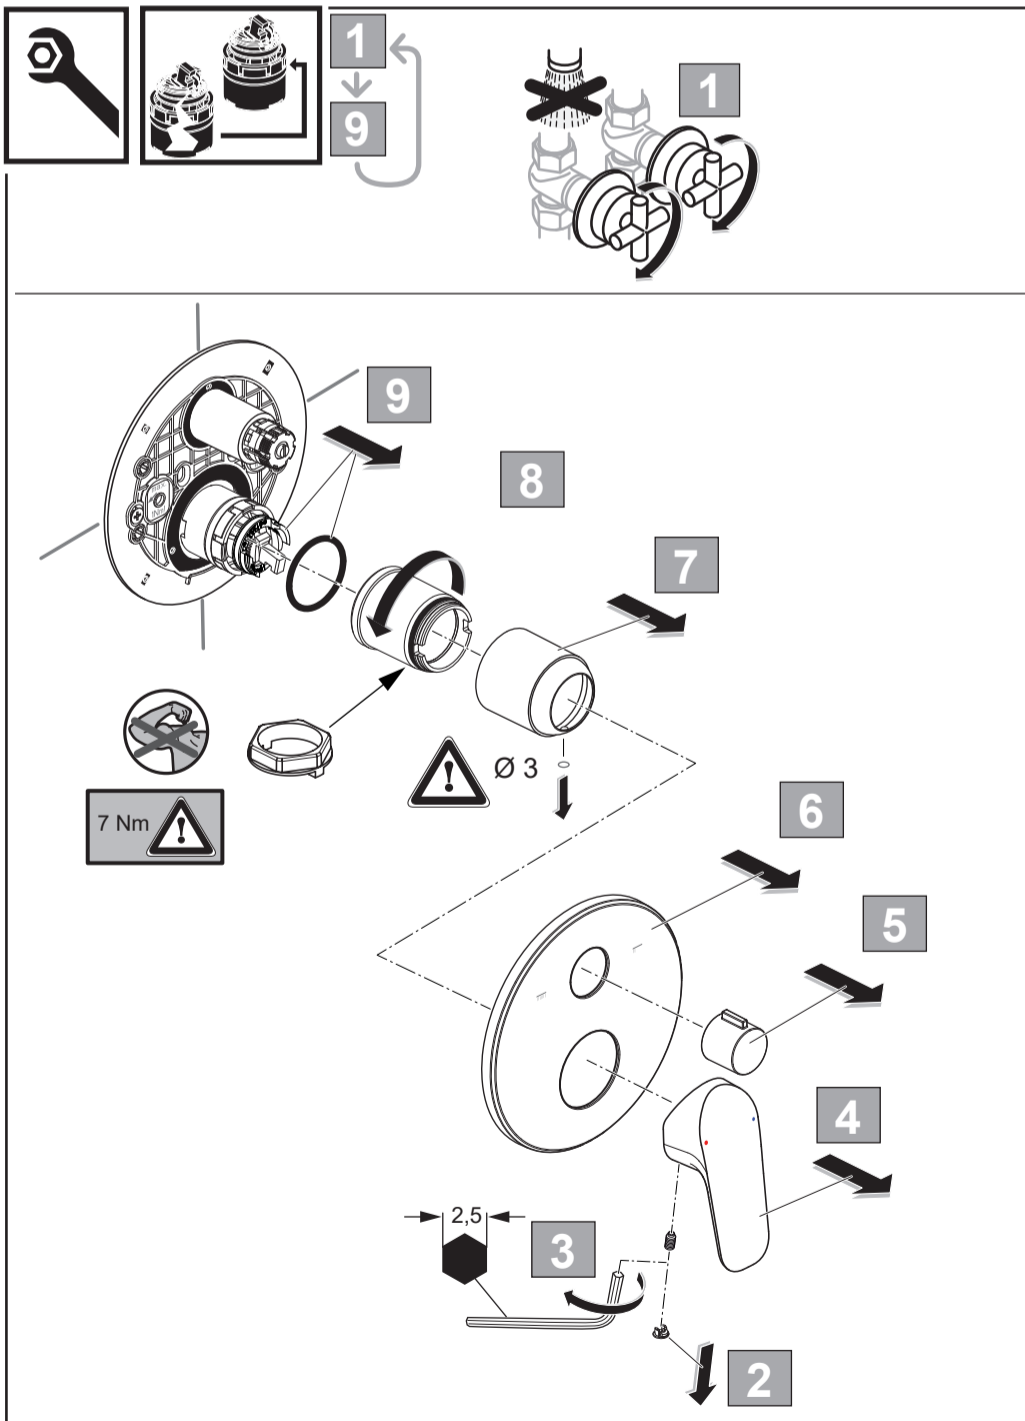

Pos.	Part No.	
1	B 961 375 AA	
2	A 861 859 AA	
3	A 861 871 AA	
4	A 861 872 NU	
5	A 861 873 AA	
6	A 861 874 NU	
7	A 861 500 NU	
8	A 861 875 NU	
9	A 861 861 NU	
10	A 960 890 NU	
11	A 963 143 NU	
12	A 7851 AA	10mm
	A 7877 AA	20mm
13	A 960 704 NU	20mm
	A 962 476 NU	40mm

P	50°C	15°C	0	1	2	3	4	5
			°C	°C	°C	°C	°C	°C
0,3 MPa 3 bar	50°C	15°C	50	49	44	40	35	33
	65°C	15°C	65	63	57	50	44	40
	85°C	15°C	85	83	74	64	56	50

P	bar	0,5	MAX. 10	5	thumbs up	Q	(3 bar)
T	°C		MAX. 80	65	thumbs up		l/min
				55			21