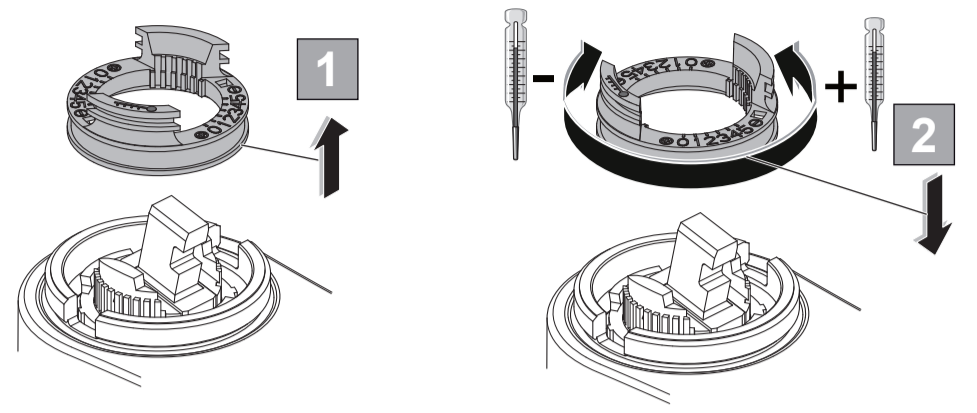

Pos.	Part No.	
1	B 961 375 AA	
2	A 861 859 AA	
3	A 861 871 AA	
4	A 861 872 NU	
5	A 861 873 AA	
6	A 861 874 NU	
7	A 861 500 NU	
8	A 861 875 NU	
9	A 861 861 NU	
10	A 960 890 NU	
11	A 963 143 NU	
12	A 7851 AA	10mm
	A 7877 AA	20mm
13	A 960 704 NU	20mm
	A 962 476 NU	40mm

  
 Ideal Standard

**Ceraflex 2027**  
**BE544AA**

1025 / A 869 297  
 Made in Germany

Ideal Standard International NV  
 Corporate Village – Gent Building  
 Da Vincilaan 2  
 1935 Zaventem  
 Belgium

www.idealstandard.com