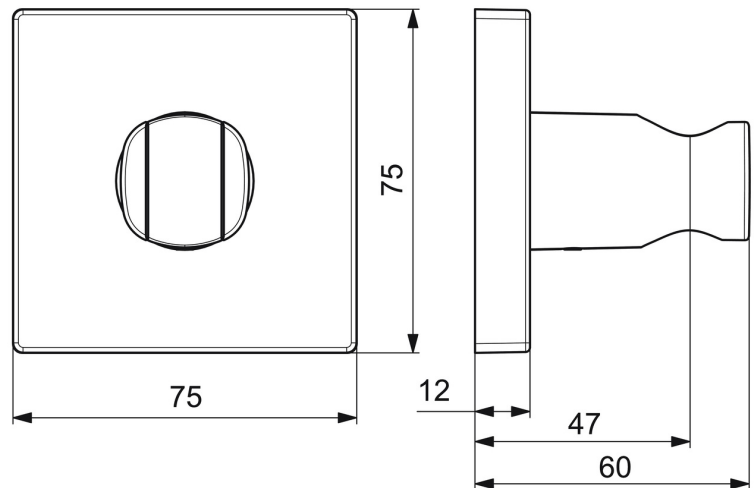

EAN: 4057304007934
static.hansa.com/44440200

- Dusche
- Zubehör
- Wandmontage
- Chrom
- Brausehalter
- Rosette eckig

Technische Daten

Technische Eigenschaften

Werkstoff

Messing