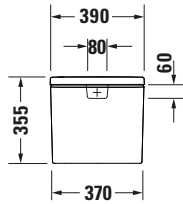

**Spülkasten**

**Basis Angaben**

Langbezeichnung	Duravit Duravit No.1 Spülkasten, 170 mm, Weiß Hochglanz, Inkl. Innengarnitur, 6/3 l, Dual Flush – 0941000005
-----------------	--

**Passende Produkte**

Passende Artikel	
	Stand WC für Kombination <b># 218209</b> Duravit No.1
	Nachrüstgarnitur <b># 0076281000</b> Universal

**Spezifikationen**

Material	
Material	Keramik
Farbe	
Farbwert	Weiß
Glanzgrad	Hochglanz
Spülung	
Unified Water Label (UWL) Klasse	2
Große Spülwassermenge	6 l
Bedienung	
Spülbedienung	Druckknopf
Position Spülbedienung	Oben / Mitte
Wasseranschluss	
Anschlussmaß Wasseranschluss	3/8"
Position Wasseranschluss	Rechts / Links
Relevante Zertifikate	
Unified Water Label (UWL) Klasse	2

**Beschreibungstexte**

Ausschreibungstext	Duravit Duravit No.1 Spülkasten Weiß Hochglanz 170 mm, Designer: Duravit, Sanitärkeramik, Spülart: Dual Flush, Position Wasseranschluss: Rechts, Links 3/8", Anschlussmaß Wasseranschluss: 3/8", Anschlussart Wasseranschluss: Aussengewinde, Bedienungsart: Drücker, Große Spülwassermenge: 6 l, Kleine Spülwassermenge: 3 l, Spülkastenvolumen: 15,37 l, Inkl. Innengarnitur, Unified Water Label (UWL) Klasse: 2, CE-Kennzeichen-1: EN 997, EAN Nr.: 4053424507637, Artikelgewicht: 13 kg, Abmessungen (Breite / Länge x Tiefe / Breite x Höhe): 390 x 170 x 355 mm, Artikel Nr.: 0941000005
--------------------	---