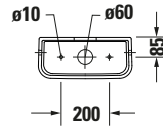

Spülkasten

Basis Angaben

Langbezeichnung	Duravit Duravit No.1 Spülkasten, 170 mm, Weiß Hochglanz, Inkl. Innengarnitur, 6/3 l, Dual Flush – 0941000005

Passende Produkte

Passende Artikel	
	Stand WC für Kombination # 218209 Duravit No.1
	Nachrüstgarnitur # 0076281000 Universal

Spezifikationen

Material	
Material	Keramik
Farbe	
Farbwert	Weiß
Glanzgrad	Hochglanz
Spülung	
Unified Water Label (UWL) Klasse	2
Große Spülwassermenge	6 l
Bedienung	
Spülbedienung	Druckknopf
Position Spülbedienung	Oben / Mitte
Wasseranschluss	
Anschlussmaß Wasseranschluss	3/8"
Position Wasseranschluss	Rechts / Links
Relevante Zertifikate	
Unified Water Label (UWL) Klasse	2

Beschreibungstexte

Ausschreibungstext	Duravit Duravit No.1 Spülkasten Weiß Hochglanz 170 mm, Designer: Duravit, Sanitärkeramik, Spülart: Dual Flush, Position Wasseranschluss: Rechts, Links 3/8", Anschlussmaß Wasseranschluss: 3/8", Anschlussart Wasseranschluss: Aussengewinde, Bedienungsart: Drücker, Große Spülwassermenge: 6 l, Kleine Spülwassermenge: 3 l, Spülkastenvolumen: 15,37 l, Inkl. Innengarnitur, Unified Water Label (UWL) Klasse: 2, CE-Kennzeichen-1: EN 997, EAN Nr.: 4053424507637, Artikelgewicht: 13 kg, Abmessungen (Breite / Länge x Tiefe / Breite x Höhe): 390 x 170 x 355 mm, Artikel Nr.: 0941000005

Logistik

Artikelgewicht	13 kg