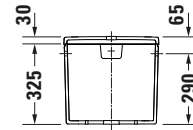

Spülkasten

Basis Angaben

Langbezeichnung	Duravit Duravit No.1 Spülkasten, 170 mm, Weiß Hochglanz, Inkl. Innengarnitur, 6/3 l, Dual Flush – 0941000005

Passende Produkte

Passende Artikel	
	Stand WC für Kombination # 218209 Duravit No.1
	Nachrüstgarnitur # 0076281000 Universal

Spezifikationen

Material	
Material	Keramik
Farbe	
Farbwert	Weiß
Glanzgrad	Hochglanz
Spülung	
Unified Water Label (UWL) Klasse	2
Große Spülwassermenge	6 l
Bedienung	
Spülbedienung	Druckknopf
Position Spülbedienung	Oben / Mitte
Wasseranschluss	
Anschlussmaß Wasseranschluss	3/8"
Position Wasseranschluss	Rechts / Links
Relevante Zertifikate	
Unified Water Label (UWL) Klasse	2

Beschreibungstexte

Ausschreibungstext	Duravit Duravit No.1 Spülkasten Weiß Hochglanz 170 mm, Designer: Duravit, Sanitärkeramik, Spülart: Dual Flush, Position Wasseranschluss: Rechts, Links 3/8", Anschlussmaß Wasseranschluss: 3/8", Anschlussart Wasseranschluss: Aussengewinde, Bedienungsart: Drücker, Große Spülwassermenge: 6 l, Kleine Spülwassermenge: 3 l, Spülkastenvolumen: 15,37 l, Inkl. Innengarnitur, Unified Water Label (UWL) Klasse: 2, CE-Kennzeichen-1: EN 997, EAN Nr.: 4053424507637, Artikelgewicht: 13 kg, Abmessungen (Breite / Länge x Tiefe / Breite x Höhe): 390 x 170 x 355 mm, Artikel Nr.: 0941000005

Logistik

Artikelgewicht	13 kg