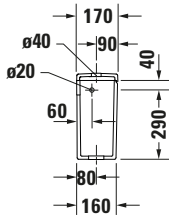

**Spülkasten**

**Basis Angaben**

Langbezeichnung	Duravit Duravit No.1 Spülkasten, 170 mm, Weiß Hochglanz, Inkl. Innengarnitur, 6/3 l, Dual Flush – 0941000005
-----------------	--

**Passende Produkte**

Passende Artikel	
	Stand WC für Kombination <b># 218209</b> Duravit No.1
	Nachrüstgarnitur <b># 0076281000</b> Universal

**Spezifikationen**

Material	
Material	Keramik
Farbe	
Farbwert	Weiß
Glanzgrad	Hochglanz
Spülung	
Unified Water Label (UWL) Klasse	2
Große Spülwassermenge	6 l
Bedienung	
Spülbedienung	Druckknopf
Position Spülbedienung	Oben / Mitte
Wasseranschluss	
Anschlussmaß Wasseranschluss	3/8"
Position Wasseranschluss	Rechts / Links
Relevante Zertifikate	
Unified Water Label (UWL) Klasse	2

**Beschreibungstexte**

Ausschreibungstext	Duravit Duravit No.1 Spülkasten Weiß Hochglanz 170 mm, Designer: Duravit, Sanitärkeramik, Spülart: Dual Flush, Position Wasseranschluss: Rechts, Links 3/8", Anschlussmaß Wasseranschluss: 3/8", Anschlussart Wasseranschluss: Aussengewinde, Bedienungsart: Drücker, Große Spülwassermenge: 6 l, Kleine Spülwassermenge: 3 l, Spülkastenvolumen: 15,37 l, Inkl. Innengarnitur, Unified Water Label (UWL) Klasse: 2, CE-Kennzeichen-1: EN 997, EAN Nr.: 4053424507637, Artikelgewicht: 13 kg, Abmessungen (Breite / Länge x Tiefe / Breite x Höhe): 390 x 170 x 355 mm, Artikel Nr.: 0941000005
--------------------	---