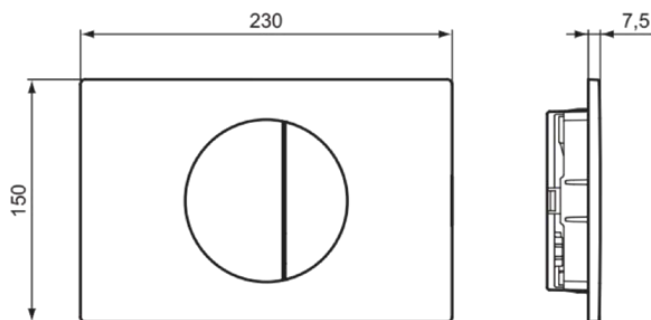

OLEAS

R0503AW

OLEAS | Mechanische Betätigungsplatte 230x7.5x150 mm, mechanisch in weiß

Bild & Zeichnung

Allgemeine Informationen

Produktkategorie:	Betätigungsplatten
Produktart:	Mechanische Betätigungsplatte
Marke:	Ideal Standard
Kollektion:	OLEAS
Designer:	Palomba Serafini Associati
Farbe:	AW - Weiß
Oberflächenveredelung:	Matt
Höhe (mm):	150
Breite (mm):	230
Ausladung (mm):	7.5
Befestigungsart:	Befestigungsset
Nettogewicht (kg):	0,24
EAN Code:	3391500588622

OLEAS

R0503AW

OLEAS | Mechanische Betätigungsplatte 230x7.5x150 mm, mechanisch in weiß

Produktspezifikationen

Mit Pneumatikschläuchen:	Nein
Mit Netzteil:	Nein
Montageart:	Vorne / Oben

Ihr Kontakt vor Ort:

België • Belgique