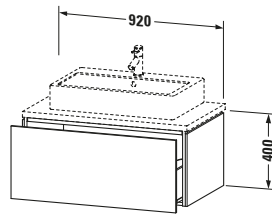

Konsolenwaschtischunterbau wandhängend

Basis Angaben	
Langbezeichnung	Duravit L-Cube Konsolenwaschtischunterbau wandhängend, Nussbaum Matt, Rechteckig, Anzahl Auszüge: 1, Tip-on Technik – LC581307979

Lieferumfang	
Montage	
Inkl. Befestigungsmaterial	✓
Technische Dokumentation	
Inkl. Montageanleitung	digital und gedruckt

Passende Produkte	
Passende Artikel	
	Raumsparsiphon # 005076 Universal
	Einrichtungssystem Set # UV0514 Universal

Spezifikationen	
Anzahl Auszüge	1
Für Anzahl Waschtische	1
Montagegrad	Montiert
Waschplatz	
Position Becken	Mitte
Montage	
Montageart	Konsolenmontage / Wandhängend / Wandmontage
Farbe	
Farbwert	Nussbaum
Glanzgrad	Matt
Front	
Farbwert Front	Nussbaum
Glanzgrad Front	Matt
Korpus	
Glanzgrad Korpus	Matt
Material Korpus	Hochverdichtete Dreischicht-Holzspanplatte
Oberfläche Korpus	Dekor
Griff	
Ausführung Griff	Grifflos

Logistik	
Artikelgewicht	25,6 kg
Verkaufsverpackung	
Art Verkaufsverpackung	Karton
Menge / Verkaufsverpackung	1 Stk.
Ab Werk verpackt	✓
Breite Verkaufsverpackung inkl. Artikel	615 mm
Höhe Verkaufsverpackung inkl. Artikel	1060 mm
Tiefe Verkaufsverpackung inkl. Artikel	550 mm
Gewicht Verkaufsverpackung inkl. Artikel	30,5 kg
Anzahl Packstücke	1

Notwendige Artikel	
	Konsolle # LC103C L-Cube
	Konsolle # LC107C L-Cube
	Konsolle # LC102C L-Cube
	Konsolle # LC106C L-Cube

Vermaßung	
Breite / Länge	920 mm
Höhe	400 mm
Tiefe / Breite	547 mm
Min. Wandabstand	20 mm

Weitere Informationen finden Sie hier

<https://pro.duravit.de/p/LC581307979>