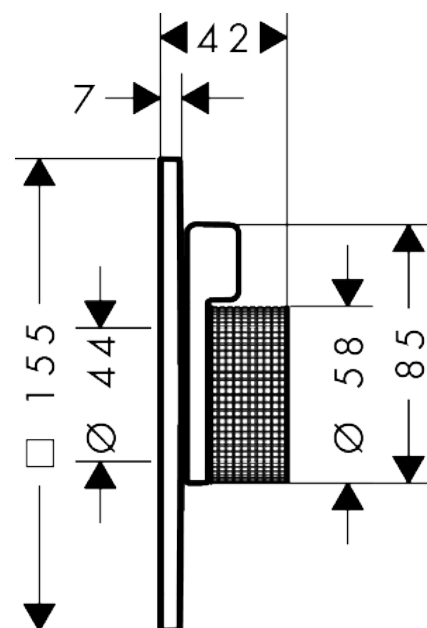

AXOR Citterio C

Mischer Unterputz für 1 Verbraucher - Cubic cut

Oberfläche: **Brushed Bronze** Artikelnummer: **49651140**

Beschreibung

Merkmale

- 1 Verbraucher
- Mengensteuerung für 1 Verbraucher
- maximale Durchflussmenge bei 3 bar: 29,5 l/min
- maximale Durchflussmenge bei 1 bar: 15 l/min
- Keramikmischsystem für Temperaturregelung, 1/2" keramisches Absperrventil
- Temperaturbegrenzung einstellbar
- mit Schalldämpfer
- Geräuschgruppe: I
- Durchflussklasse: B
- flache Rosette für mehr Platz in der Dusche
- kann als Wannen- oder Brausemischer verwendet werden
- einfache Installation durch vormontierten Funktionsblock
- Griffe immer auf der gleichen Höhe unabhängig der Einbautiefe des Grundkörpers
- Rosette nachträglich um +/- 3° ausrichtbar
- Material Rosette: Metall
- Material Griffe: Metall
- min. Betriebsdruck: 1 bar
- max. Betriebsdruck: 10 bar
- Anschlussart: Grundkörper iBox universal 2 (# 01400180)
- P-IX 38566/IB

Technologie

Produktabbildung

Maßzeichnung

AXOR Citterio C

Mischer Unterputz für 1 Verbraucher - Cubic cut

Oberfläche: **Brushed Bronze** Artikelnummer: **49651140**

Durchflussdiagramm