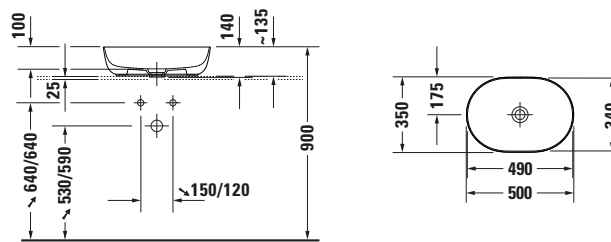

Aufsatzbecken

Basis Angaben

Langbezeichnung	Duravit Luv Aufsatzbecken 500 mm Weiß Hochglanz, Anzahl Hahnlöcher pro Waschtisch: 0, Geschliffen – 0379500000
-----------------	--

Spezifikationen

Farbe	
Farbwert	Weiß
Innenfarbe	Weiß
Außenfarbe	Weiß
Glanzgrad	Hochglanz
Glanzgrad Innen	Hochglanz
Glanzgrad Außen	Hochglanz
Material	
Material	Keramik

Features

Waschtisch	
Geschliffen	✓

Logistik

Artikelgewicht	7,1 kg
----------------	--------

Passende Produkte

Passende Artikel	
	Designsiphon # 005036 Universal
	Designsiphon # 0050364600 Universal
	Designsiphon # 0050361000 Universal

Beschreibungstexte

Ausschreibungstext	Duravit Luv Aufsatzbecken Weiß Hochglanz 500 mm, Designer: Cecilie Manz, Duraceram®, Aufsatz, Ohne Überlauf, Position Ablauf: Mitte, Geschliffen, Anzahl Becken: 1, Beckenform: Oval, Position Becken: Mitte, Position Hahnloch: Ohne, Weiß Hochglanz, Geeignet für Möbel, Inkl. Keramische Ventilabdeckhaube, Inkl. Schaftventil, CE-Kennzeichen-1: EN 14688, EAN Nr.: 4053424900841, Artikelgewicht: 7,1 kg, Beckenbreite: 490 mm, Beckentiefe: 340 mm, Abmessungen (Breite / Länge x Tiefe / Breite x Höhe): 500 x 350 x 140 mm, Artikel Nr.: 0379500000
--------------------	---