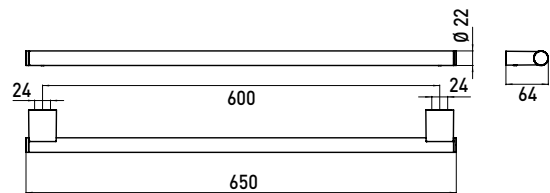

PRODUKTINFORMATION

Badetuchhalter chrom

Art.-Nr.3560 001 60

600 mm