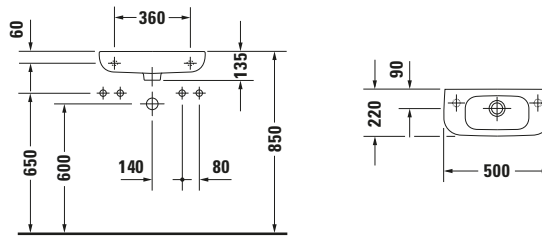

Handwaschbecken

Basis Angaben	
Langbezeichnung	Duravit D-Code Handwaschbecken 500 mm Weiß Hochglanz, Hahnlochbank, Anzahl Hahnlöcher pro Waschplatz: 1, Überlauf – 0706500009

Spezifikationen	
Farbe	
Farbwert	Weiß
Innenfarbe	Weiß
Aussenfarbe	Weiß
Glanzgrad	Hochglanz
Glanzgrad Innen	Hochglanz
Glanzgrad Außen	Hochglanz
Überlauf	
Überlauf	✓
Waschplatz	
Anzahl Hahnlöcher pro Waschplatz	1
Material	
Material	Keramik

Features	
Waschplatz	
Hahnlochbank	✓
Waschtisch	
Von unten glasiert	✓

Logistik	
Artikelgewicht	7 kg

Passende Produkte	
Passende Artikel	
	Push-open Ventil # 005052 Universal

Beschreibungstexte	
Ausschreibungstext	Duravit D-Code Handwaschbecken Weiß Hochglanz 500 mm, Designer: sieger design, Sanitärkeramik, Wandhängend, Überlauf, Position Ablauf: Mitte, Von unten glasiert, Anzahl Becken: 1, Beckenform: Rechteckig, Position Becken: Mitte, Position Hahnloch: Links, Weiß Hochglanz, Hahnlochbank, CE-Kennzeichen-1: EN 14688, EAN Nr.: 4021534346378, Artikelgewicht: 7 kg, Beckenbreite: 300 mm, Beckentiefe: 160 mm, Abmessungen (Breite / Länge x Tiefe / Breite x Höhe): 500 x 220 x 135 mm, Artikel Nr.: 0706500009