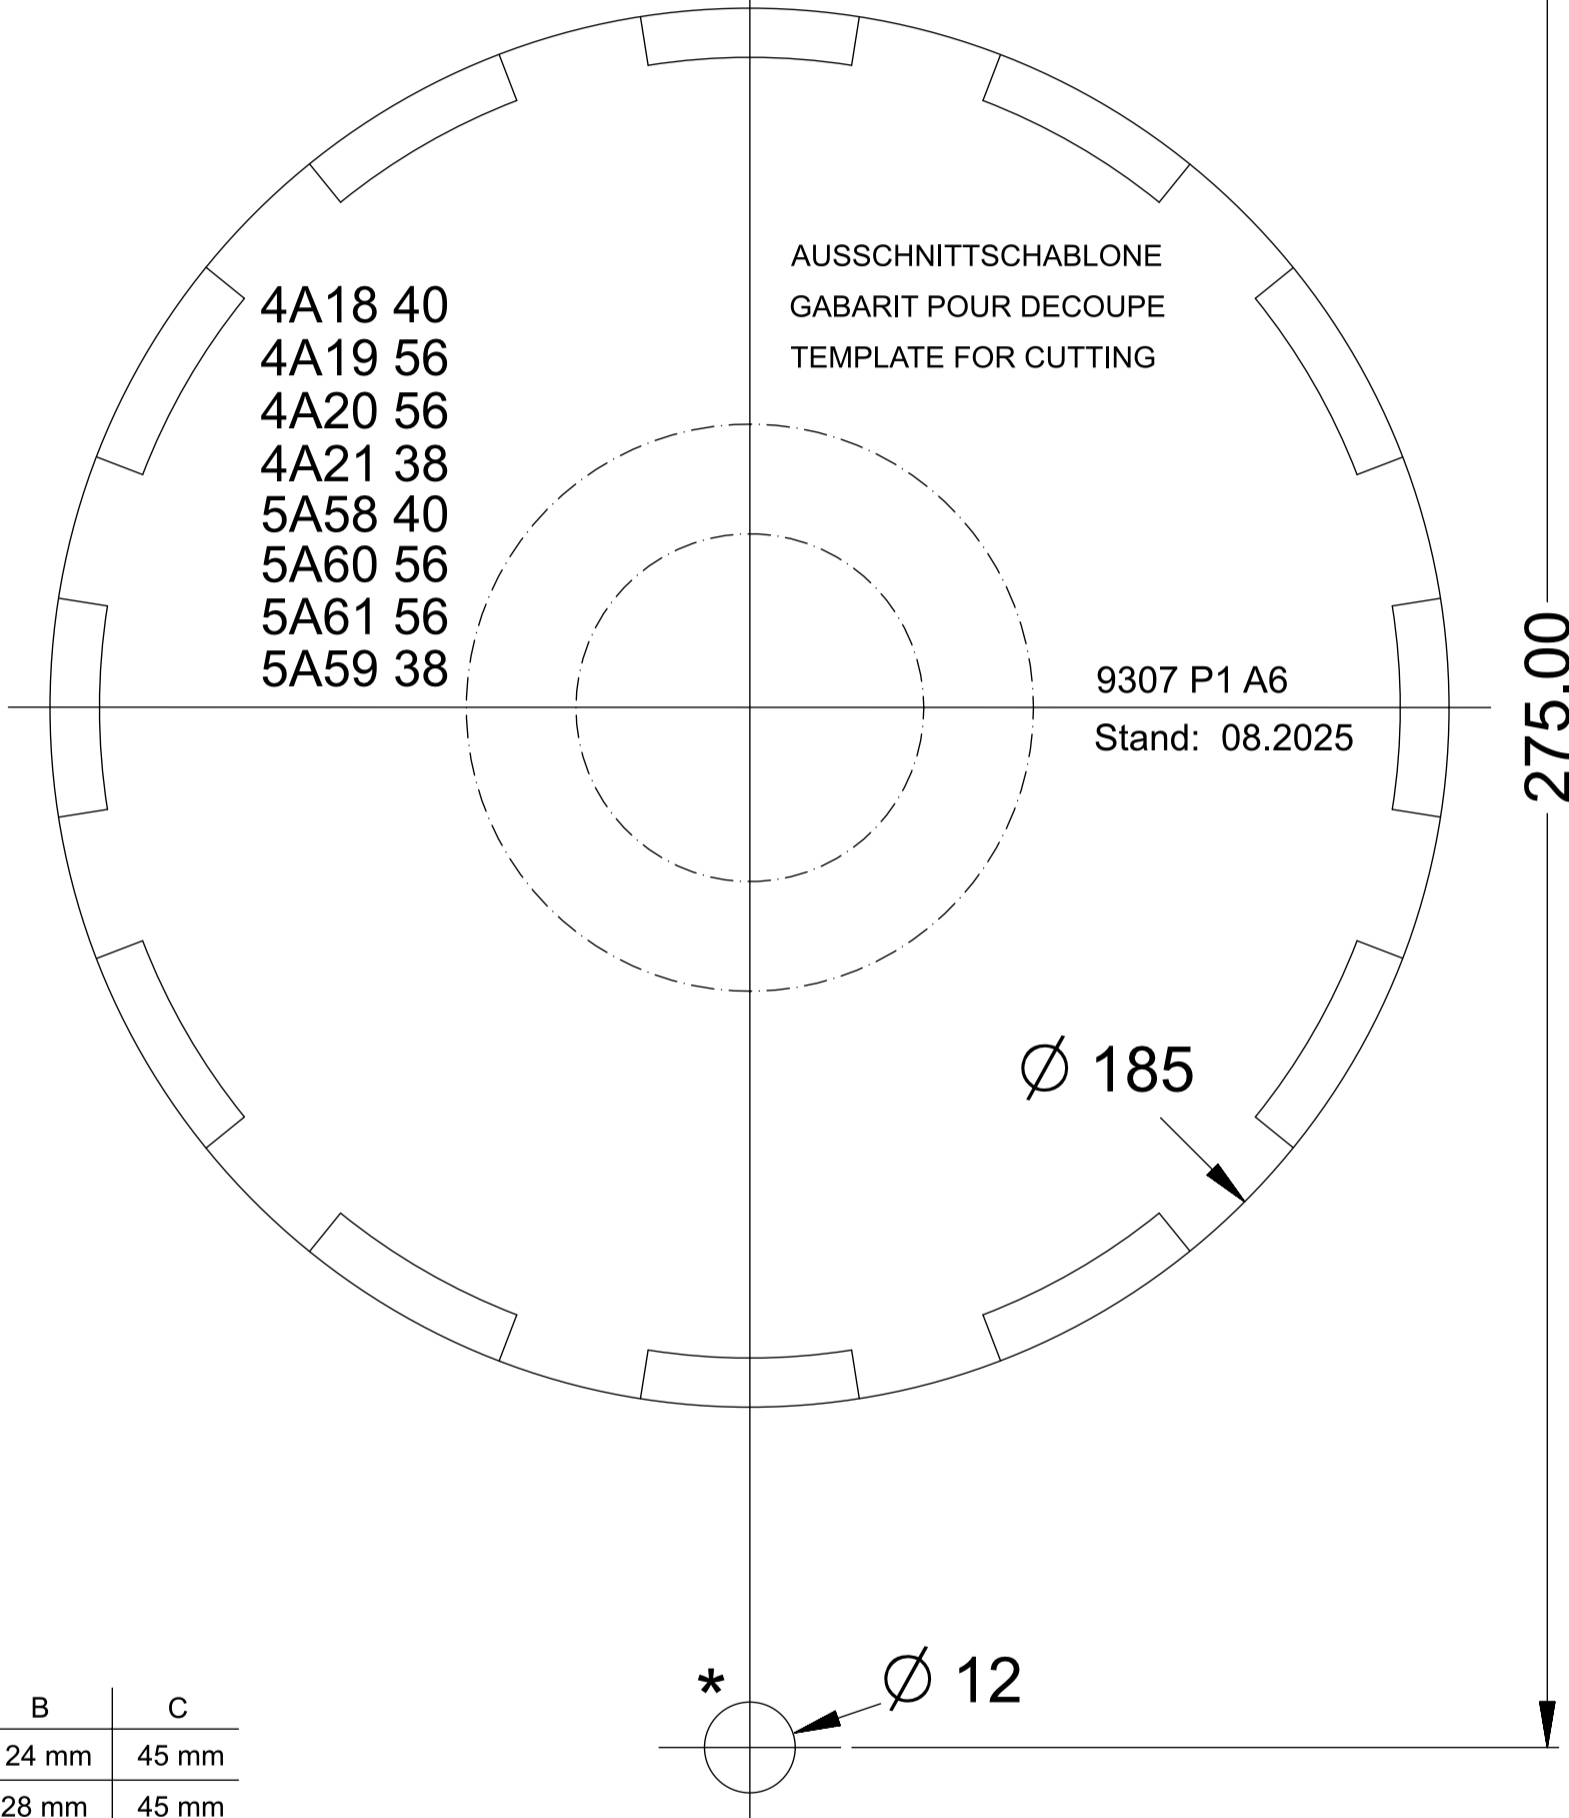

Villeroy & Boch

1748

Ø 12 *

4A18 40
4A19 56
4A20 56
4A21 38
5A58 40
5A60 56
5A61 56
5A59 38

AUSSCHNITTSCHABLONE
GABARIT POUR DECOUPE
TEMPLATE FOR CUTTING

9307 P1 A6
Stand: 08.2025

Ø 185

275.00

* Ø 12

A	B	C
12 mm	24 mm	45 mm
16 mm	28 mm	45 mm
19 mm	31 mm	45 mm
22 mm	34 mm	45 mm
25 mm	37 mm	60 mm
28 mm	40 mm	60 mm
38 mm	50 mm	60 mm
70 mm	82 mm	90 mm

SILIKON KAUTSCHUK
SILICONE RUBBER
MASTIC PLASTIFANT

Mögliche Befestigung mit Befestigungssatz
oder durch Einkleben mit Silikon

Possible fixing with fixation set
or gluing with silicone

* Hinweis / Note:

Bei Verklebung Bohrungen Ø 12 nicht erforderlich!
Drilling holes Ø 12 not required with glued fixation!

Nach Einkleben mit Silikon, 24 Stunden ruhen lassen.
After attaching with silicone, leave for 24 hours.