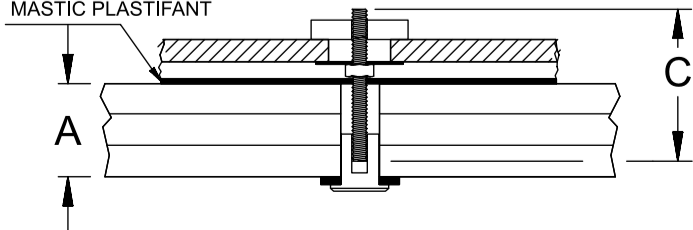

Villeroy & Boch

1748

Ø 12 *

4A18 40
4A19 56
4A20 56
4A21 38
5A58 40
5A60 56
5A61 56
5A59 38

AUSSCHNITTSCHABLONE
GABARIT POUR DECOUPE
TEMPLATE FOR CUTTING

9307 P1 A6
Stand: 08.2025

Ø 185

275.00

* Ø 12

A	B	C
12 mm	24 mm	45 mm
16 mm	28 mm	45 mm
19 mm	31 mm	45 mm
22 mm	34 mm	45 mm
25 mm	37 mm	60 mm
28 mm	40 mm	60 mm
38 mm	50 mm	60 mm
70 mm	82 mm	90 mm

SILIKON KAUTSCHUK
SILICONE RUBBER
MASTIC PLASTIFANT

Mögliche Befestigung mit Befestigungssatz
oder durch Einkleben mit Silikon

Possible fixing with fixation set
or gluing with silicone

* Hinweis / Note:

Bei Verklebung Bohrungen Ø 12 nicht erforderlich!
Drilling holes Ø 12 not required with glued fixation!