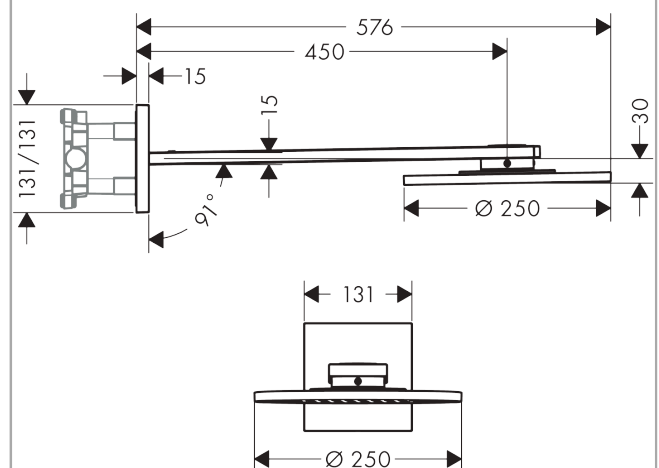

AXOR ShowerSolutions

Kopfbrause 250 2jet mit Brausearm

Oberfläche: **Brushed Brass** Artikelnummer: **35296950**

Beschreibung

Merkmale

- besteht aus: Kopfbrause, Brausearm
- Brausekopfgrösse: 250 mm
- Strahlart: PowderRain, Intense PowderRain
- Durchflussmenge PowderRain (bei 3 bar): 19 l/min
- Durchflussmenge Intense PowderRain (bei 3 bar): 15 l/min
- Maximale Durchflussmenge bei 3 bar: 19 l/min
- Mindestfliessdruck: 2 bar
- Select Umstellung an der Armatur
- dynamische Strahldüsen fahren im Betrieb aus
- Material Strahlscheibe: Metall
- Brausearmlänge: 450 mm
- Kopfbrause zur Reinigung abnehmbar
- ServiceCard mit Sieb kann zur Reinigung ohne Werkzeug entnommen werden
- Montage: Wand
- Anschlussart: Grundkörper

Produktabbildung

Maßzeichnung

AXOR ShowerSolutions
Kopfbrause 250 2jet mit Brausearm
 Oberfläche: **Brushed Brass** Artikelnummer: **35296950**

Durchflussdiagramm

Die Verbrauchswerte wurden praxisnah mit den dazugehörigen Armaturen (Thermostat/Mischer/Unterputzventil) gemessen.

**AXOR ShowerSolutions
Kopfbrause 250 2jet mit Brausearm**

Oberfläche: **Brushed Brass** Artikelnummer: **35296950**

Einbaubeispiel

- AXOR ShowerSolutions 250 2jet
35296000
- AXOR ShowerSolutions 300 2jet
35303000
- AXOR ShowerSolutions 250/250 2jet
35310000
- AXOR ShowerSolutions 300/300 2jet
35318000