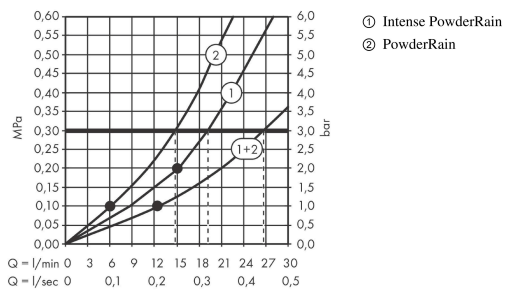

AXOR ShowerSolutions

Kopfbrause 250 2jet mit Brausearm

Oberfläche: **Brushed Brass** Artikelnummer: **35296950**

Beschreibung

Merkmale

- besteht aus: Kopfbrause, Brausearm
- Brausekopfgrösse: 250 mm
- Strahlart: PowderRain, Intense PowderRain
- Durchflussmenge PowderRain (bei 3 bar): 19 l/min
- Durchflussmenge Intense PowderRain (bei 3 bar): 15 l/min
- Maximale Durchflussmenge bei 3 bar: 19 l/min
- Mindestfliessdruck: 2 bar
- Select Umstellung an der Armatur
- dynamische Strahldüsen fahren im Betrieb aus
- Material Strahlscheibe: Metall
- Brausearmlänge: 450 mm
- Kopfbrause zur Reinigung abnehmbar
- ServiceCard mit Sieb kann zur Reinigung ohne Werkzeug entnommen werden
- Montage: Wand
- Anschlussart: Grundkörper

Produktabbildung

Maßzeichnung

AXOR ShowerSolutions
Kopfbrause 250 2jet mit Brausearm
 Oberfläche: **Brushed Brass** Artikelnummer: **35296950**

Durchflussdiagramm

Die Verbrauchswerte wurden praxisnah mit den dazugehörigen Armaturen (Thermostat/Mischer/Unterputzventil) gemessen.