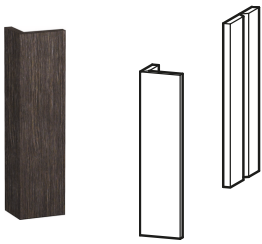

**Korpusblende**

Basis Angaben	
Langbezeichnung	Duravit L-Cube Korpusblende Eiche dunkel gebürstet Matt – LC589907272
Artikel Nr.	LC589907272

Spezifikationen	
Passend zu Serie	L-Cube
Form	Eckig
Oberfläche	Echtholz furnier
<b>Farbe</b>	
Farbwert	Eiche dunkel gebürstet
Glanzgrad	Matt
<b>Material</b>	
Material	Hochverdichtete Dreischicht-Holzspanplatte

Features	
<b>Kombinationsmöglichkeit</b>	
Geeignet für	Konsole

Logistik	
Artikelgewicht	3,3 kg
<b>Verkaufsverpackung</b>	
Art Verkaufsverpackung	Karton
Menge / Verkaufsverpackung	1 Stk.
Ab Werk verpackt	✓
Breite Verkaufsverpackung inkl. Artikel	740 mm
Höhe Verkaufsverpackung inkl. Artikel	253 mm
Tiefe Verkaufsverpackung inkl. Artikel	232 mm
Gewicht Verkaufsverpackung inkl. Artikel	7,3 kg
Anzahl Packstücke	1

Vermaßung	
Breite / Länge	20 mm
Höhe	400 mm
Tiefe / Breite	16 mm

Weitere Informationen finden Sie hier

<https://pro.duravit.de/p/LC589907272>