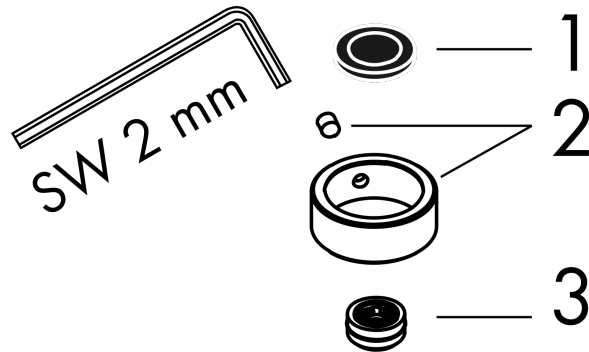

#### Produktabbildung

#### Maßzeichnung

#### Durchflussdiagramm

AXOR ShowerSolutions  
 Kopfbrause 245/185 1jet EcoSmart  
 Oberfläche: **Brushed Black Chrome** Artikelnummer: **35374340**

Explosionszeichnung

Baujahr: >09/22

**AXOR ShowerSolutions**  
**Kopfbrause 245/185 1jet EcoSmart**  
 Oberfläche: **Brushed Black Chrome** Artikelnummer: **35374340**