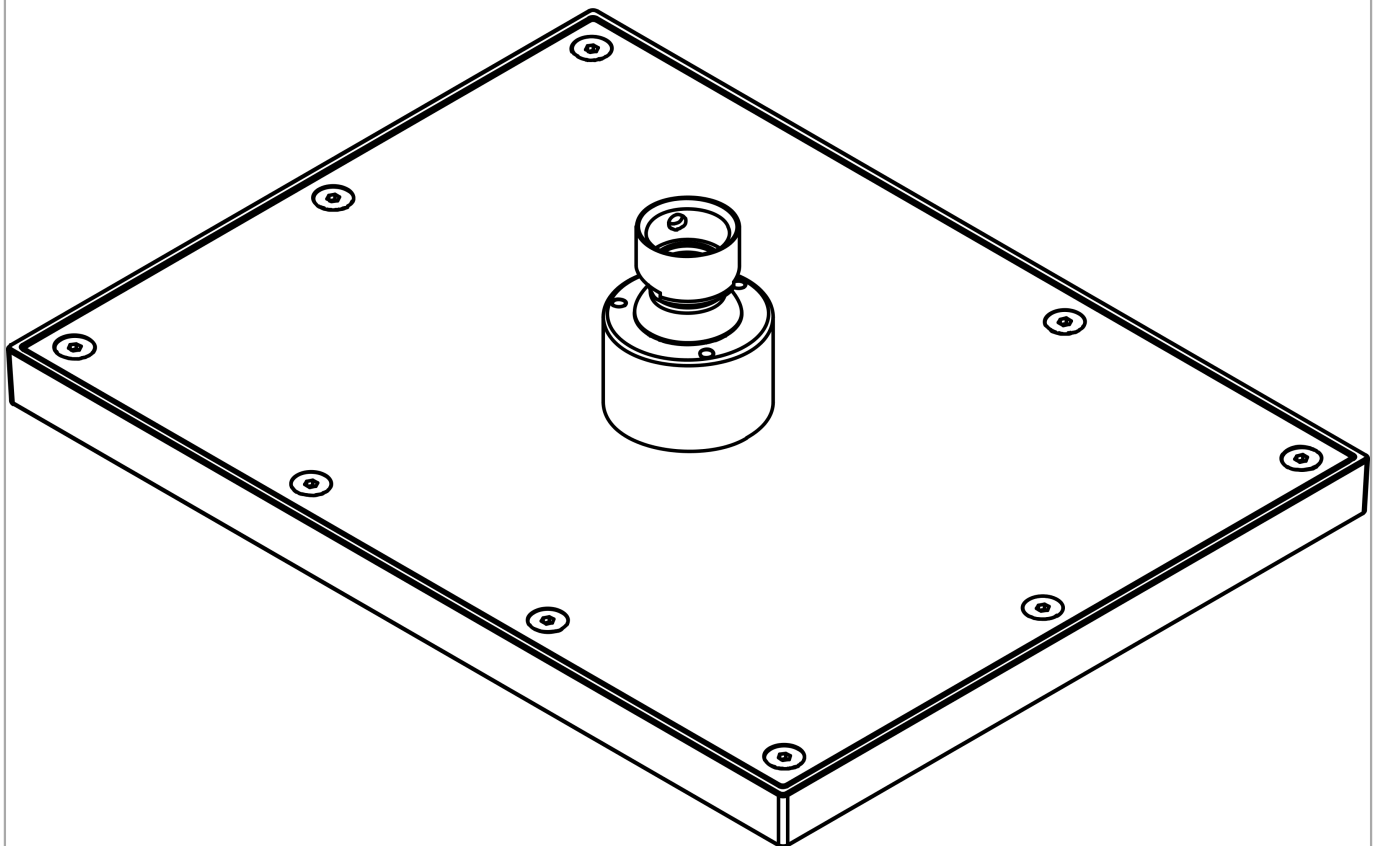

#### Durchflussdiagramm

AXOR ShowerSolutions  
 Kopfbrause 245/185 1jet EcoSmart  
 Oberfläche: **Brushed Black Chrome** Artikelnummer: **35374340**

Explosionszeichnung

Baujahr: >09/22

**AXOR ShowerSolutions**  
**Kopfbrause 245/185 1jet EcoSmart**  
 Oberfläche: **Brushed Black Chrome** Artikelnummer: **35374340**