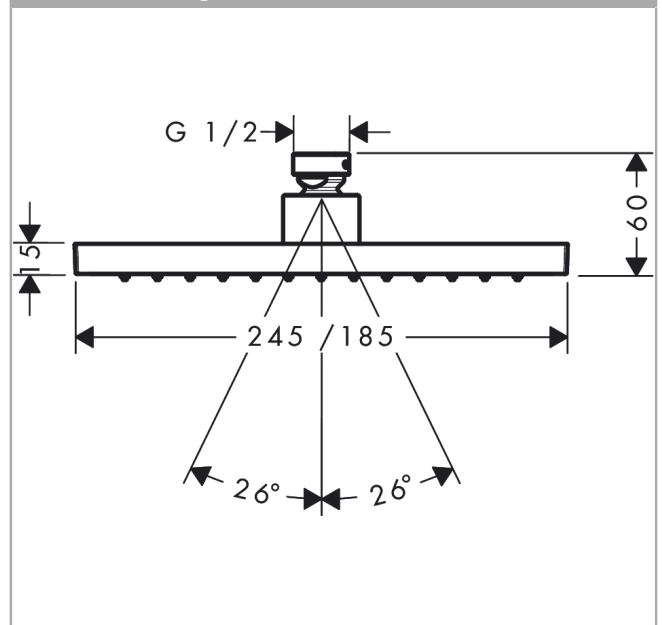

Maßzeichnung