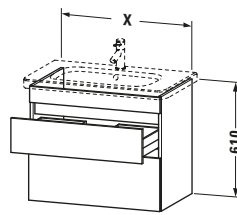

DuraStyle # DS648202143

Design by Matteo Thun & Antonio Rodriguez

Waschtischunterbau wandhängend

Basis Angaben	
Langbezeichnung	Duravit DuraStyle Waschtischunterbau wandhängend, Nussbaum dunkel Matt, Rechteckig, Anzahl Schubkästen: 2 – DS648202143

Lieferumfang	
Montage	
Inkl. Befestigungsmaterial	✓
Technische Dokumentation	
Inkl. Montageanleitung	digital und gedruckt

Weitere Informationen finden Sie hier

<https://pro.duravit.de/p/DS648202143>

Spezifikationen	
Anzahl Schubkästen	2
Für Anzahl Waschtische	1
Montagegrad	Montiert
Waschplatz	
Position Becken	Mitte
Montage	
Montageart	Montage unter Waschtisch / Wandhängend / Wandmontage
Farbe	
Farbwert	Nussbaum dunkel
Glanzgrad	Matt
Front	
Farbwert Front	Nussbaum dunkel
Glanzgrad Front	Matt
Korpus	
Glanzgrad Korpus	Matt
Material Korpus	Hochverdichtete Dreischicht-Holzspanplatte
Oberfläche Korpus	Dekor
Griff	
Ausführung Griff	Grifflos

Logistik	
Artikelgewicht	25,5 kg
Verkaufsverpackung	
Art Verkaufsverpackung	Karton
Menge / Verkaufsverpackung	1 Stk.
Ab Werk verpackt	✓
Breite Verkaufsverpackung inkl. Artikel	970 mm
Höhe Verkaufsverpackung inkl. Artikel	730 mm
Tiefe Verkaufsverpackung inkl. Artikel	550 mm
Gewicht Verkaufsverpackung inkl. Artikel	31 kg
Anzahl Packstücke	1

Vermaßung	
Breite / Länge	930 mm
Höhe	610 mm
Tiefe / Breite	448 mm
Min. Wandabstand	0 mm

Passende Produkte	
Passende Artikel	
	Inneneinteilung # UV9845 Universal
	Waschtisch # 232010 DuraStyle
Notwendige Artikel	
	Waschtisch # 232010 DuraStyle

Features	
Inneneinteilung	Optional
Selbsteinzug mit Dämpfung	✓
Siphonausschnitt	✓
Schürze	✓