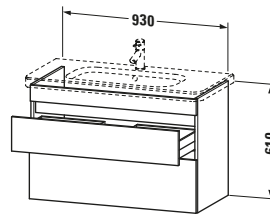

DuraStyle # DS648202143

Design by Matteo Thun & Antonio Rodriguez

Waschtischunterbau wandhängend

Basis Angaben	
Langbezeichnung	Duravit DuraStyle Waschtischunterbau wandhängend, Nussbaum dunkel Matt, Rechteckig, Anzahl Schubkästen: 2 – DS648202143

Lieferumfang	
Montage	
Inkl. Befestigungsmaterial	✓
Technische Dokumentation	
Inkl. Montageanleitung	digital und gedruckt

Weitere Informationen finden Sie hier

<https://pro.duravit.de/p/DS648202143>

Spezifikationen	
Anzahl Schubkästen	2
Für Anzahl Waschtische	1
Montagegrad	Montiert
Waschplatz	
Position Becken	Mitte
Montage	
Montageart	Montage unter Waschtisch / Wandhängend / Wandmontage
Farbe	
Farbwert	Nussbaum dunkel
Glanzgrad	Matt
Front	
Farbwert Front	Nussbaum dunkel
Glanzgrad Front	Matt
Korpus	
Glanzgrad Korpus	Matt
Material Korpus	Hochverdichtete Dreischicht-Holzspanplatte
Oberfläche Korpus	Dekor
Griff	
Ausführung Griff	Grifflos

Logistik	
Artikelgewicht	25,5 kg
Verkaufsverpackung	
Art Verkaufsverpackung	Karton
Menge / Verkaufsverpackung	1 Stk.
Ab Werk verpackt	✓
Breite Verkaufsverpackung inkl. Artikel	970 mm
Höhe Verkaufsverpackung inkl. Artikel	730 mm
Tiefe Verkaufsverpackung inkl. Artikel	550 mm
Gewicht Verkaufsverpackung inkl. Artikel	31 kg
Anzahl Packstücke	1

Vermaßung	
Breite / Länge	930 mm
Höhe	610 mm
Tiefe / Breite	448 mm
Min. Wandabstand	0 mm

Passende Produkte	
Passende Artikel	
	Inneneinteilung # UV9845 Universal
	Waschtisch # 232010 DuraStyle
Notwendige Artikel	
	Waschtisch # 232010 DuraStyle

Features	
Inneneinteilung	Optional
Selbsteinzug mit Dämpfung	✓
Siphonausschnitt	✓
Schürze	✓