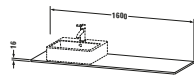

Konsole

Basis Angaben	
Langbezeichnung	Duravit XSquare Konsole, Taupe Matt, Rechteckig, Anzahl Ausschnitte: 1 – XS060HR9191
Artikel Nr.	XS060HR9191

Spezifikationen	
Anzahl Ausschnitte	1
Oberfläche	Dekor
Oberflächenbehandlung	Direktbeschichtet
Montage	
Montageart	Korpusmontage
Farbe	
Farbwert	Taupe
Glanzgrad	Matt
Material	
Material	Hochverdichtete Dreischicht-Holzspanplatte
Waschplatz	
Position Becken	Rechts
Anzahl Waschplätze	1

Features	
Hahnlochbohrungen möglich	✓

Lieferumfang	
Technische Dokumentation	
Inkl. Montageanleitung	ohne

Logistik	
Artikelgewicht	9 kg
Verkaufsverpackung	
Art Verkaufsverpackung	Karton
Menge / Verkaufsverpackung	1 Stk.
Ab Werk verpackt	✓
Breite Verkaufsverpackung inkl. Artikel	610 mm
Höhe Verkaufsverpackung inkl. Artikel	1700 mm
Tiefe Verkaufsverpackung inkl. Artikel	135 mm
Gewicht Verkaufsverpackung inkl. Artikel	9 kg
Anzahl Packstücke	1

Passende Produkte	
Passende Artikel	
	Konsolenwaschtischunterbau bodenstehend # XS4924 XSquare
	Konsolenwaschtischunterbau wandhängend # XS4914 XSquare

Vermaßung	
Breite / Länge	1600 mm
Min. Variable Breite / Länge	0 mm
Max. Variable Breite / Länge	0 mm
Höhe	16 mm
Tiefe / Breite	550 mm