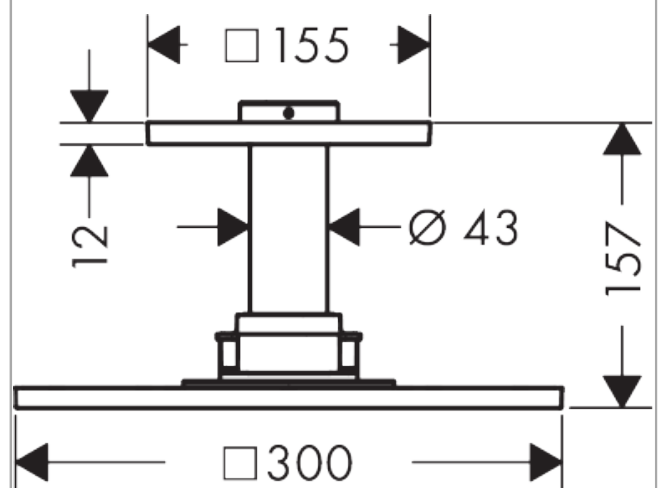

AXOR ShowerSolutions

Kopfbrause 300/300 1jet mit Deckenanschluss

Oberfläche: **Polished Black Chrome** Artikelnummer: **35316330**

Beschreibung

Merkmale

- besteht aus: Kopfbrause, Deckenanschluss
- Brausekopfgrösse: 300 x 300 mm
- Strahlart: PowderRain
- Durchflussmenge PowderRain (bei 3 bar): 19 l/min
- Maximale Durchflussmenge bei 3 bar: 19 l/min
- Mindestfliessdruck: 1,8 bar
- dynamische Strahldüsen fahren im Betrieb aus
- Material Strahlscheibe: Metall
- Metalldeckenanschluss
- Deckenanschlusslänge: 100 mm
- Kopfbrause zur Reinigung abnehmbar
- ServiceCard mit Sieb kann zur Reinigung ohne Werkzeug entnommen werden
- Montage: Deckenmontage
- Anschlussart: Grundkörper
- abgehängte Decke zwingend notwendig
- nicht enthalten: Grundkörper

Produktabbildung

Maßzeichnung

AXOR ShowerSolutions
Kopfbrause 300/300 1jet mit Deckenanschluss
 Oberfläche: **Polished Black Chrome** Artikelnummer: **35316330**

Durchflussdiagramm

Die Verbrauchswerte wurden praxisnah mit den dazugehörigen Armaturen (Thermostat/Mischer/Unterputzventil) gemessen.