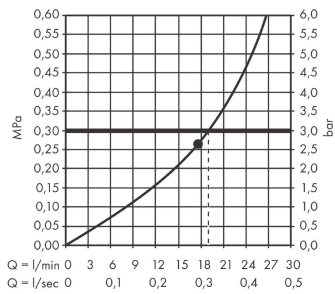

Produktabbildung

Maßzeichnung

AXOR ShowerSolutions
Kopfbrause 300/300 1jet mit Deckenanschluss
 Oberfläche: **Polished Black Chrome** Artikelnummer: **35316330**

Durchflussdiagramm

Die Verbrauchswerte wurden praxisnah mit den dazugehörigen Armaturen (Thermostat/Mischer/Unterputzventil) gemessen.