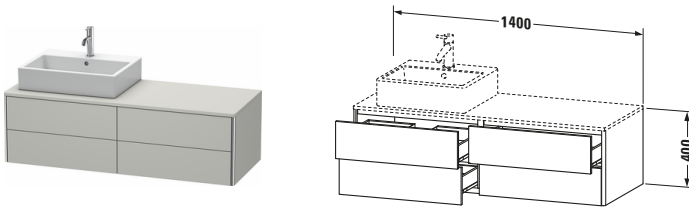

Konsolenwaschtischunterbau wandhängend

Basis Angaben	
Langbezeichnung	Duravit XSquare Konsolenwaschtischunterbau wandhängend, Betongrau Matt, Rechteckig, Anzahl Ausschnitte: 1, Anzahl Schubkästen: 4, Tip-on Technik – XS4913L0707

Spezifikationen	
Anzahl Ausschnitte	1
Anzahl Schubkästen	4
Für Anzahl Waschtische	1
Montagegrad	Montiert

Waschplatz	
Position Becken	Links

Montage	
Montageart	Wandhängend / Wandmontage

Farbe	
Farbwert	Betongrau
Glanzgrad	Matt

Front	
Farbwert Front	Betongrau
Glanzgrad Front	Matt

Korpus	
Glanzgrad Korpus	Matt
Material Korpus	Hochverdichtete Dreischicht-Holzspanplatte
Oberfläche Korpus	Dekor

Griff	
Ausführung Griff	Grifflos

Profil	
Farbe Profil	Chrom
Glanzgrad Profil	Hochglanz
Material Profil	Aluminium

Vermaßung	
Breite / Länge	1400 mm
Höhe	400 mm
Tiefe / Breite	548 mm
Min. Wandabstand	0 mm

Passende Produkte

Passende Artikel	
	Raumsparsiphon # 005076 Universal
	Einrichtungssystem Set # UV0502 Universal
	Einrichtungssystem Set # UV0511 Universal
	Konsole # XS060G XSquare
	Konsole # XS061G XSquare