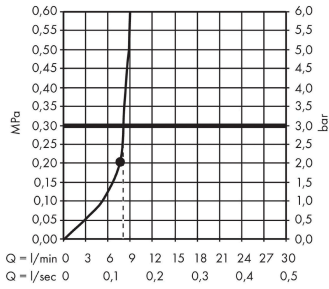

Croma

Kopfbrause 280 1jet EcoSmart

Oberfläche: **Matt Black** Artikelnummer: **26221670**

Beschreibung

Merkmale

- Brausekopfgrösse: 280 mm
- Strahlart: RainAir
- Durchflussmenge RainAir (bei 3 Bar): 8,5 l/min
- Maximale Durchflussmenge bei 3 bar: 8,5 l/min
- Mindestfliessdruck: 2 bar
- Kugelgelenk: Kopfbrause im Winkel verstellbar
- Material Strahlscheibe: Metall
- Strahlscheibe zur Reinigung abnehmbar
- Montage: Decke oder Wand
- Anschlussgewinde: G 1/2

Artikeldetails

TEAM-Nr. 757698.629
Preis exkl. MwSt. 575.00 CHF

Technologie

Designpreise

Zertifikate / Nachhaltigkeit

Produktabbildung

Maßzeichnung

Croma

Kopfbrause 280 1jet EcoSmart

Oberfläche: **Matt Black** Artikelnummer: **26221670**

Durchflussdiagramm

Die Verbrauchswerte wurden praxisnah mit den dazugehörigen Armaturen (Thermostat/Mischer/Unterputzventil) gemessen.