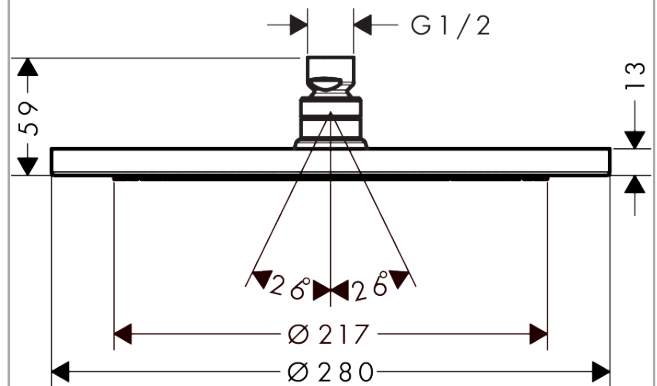

Maßzeichnung