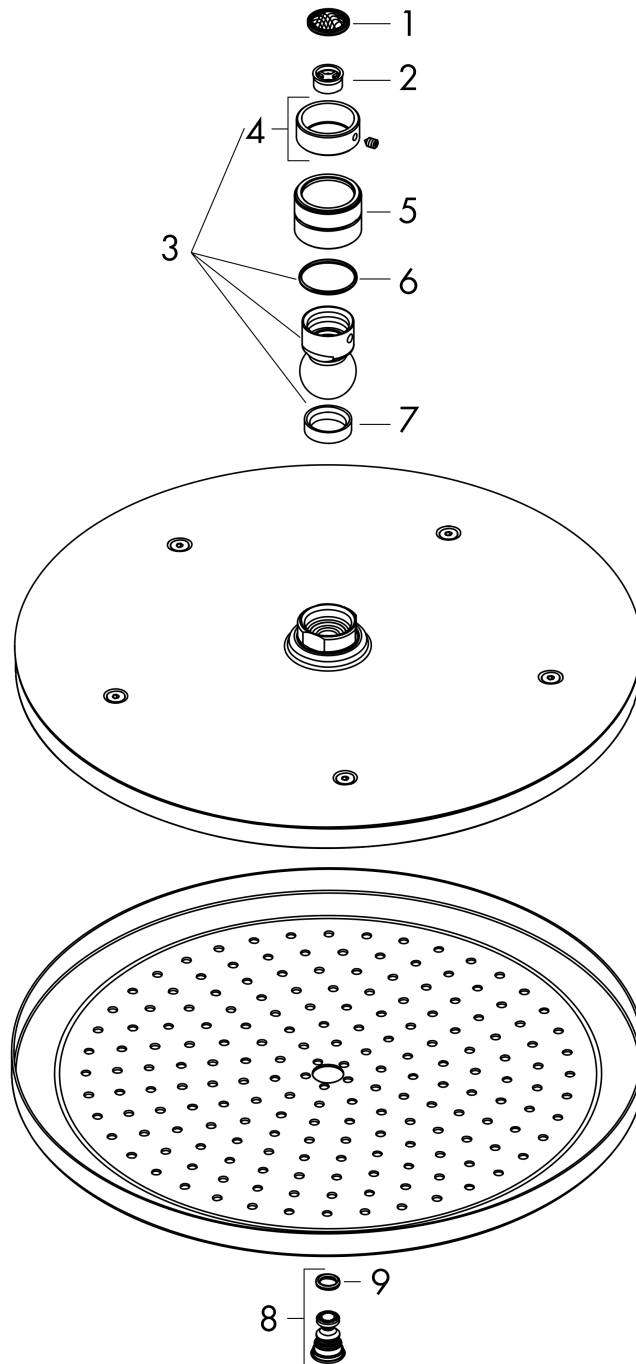

Croma

Kopfbrause 280 1jet EcoSmart

Oberfläche: **Matt Black** Artikelnummer: **26221670**

Beschreibung

Merkmale

- Brausekopfgrösse: 280 mm
- Strahlart: RainAir
- Durchflussmenge RainAir (bei 3 Bar): 8,5 l/min
- Maximale Durchflussmenge bei 3 bar: 8,5 l/min
- Mindestfliessdruck: 2 bar
- Kugelgelenk: Kopfbrause im Winkel verstellbar
- Material Strahlscheibe: Metall
- Strahlscheibe zur Reinigung abnehmbar
- Montage: Decke oder Wand
- Anschlussgewinde: G 1/2

Kopfbrause 280 1jet EcoSmart

Oberfläche: **Matt Black** Artikelnummer: **26221670**

Durchflussdiagramm

Die Verbrauchswerte wurden praxisnah mit den dazugehörigen Armaturen (Thermostat/Mischer/Unterputzventil) gemessen.

Croma
Kopfbrause 280 1jet EcoSmart
 Oberfläche: **Matt Black** Artikelnummer: **26221670**

Explosionszeichnung

Baujahr: >06/20

Croma

Kopfbrause 280 1jet EcoSmart

Oberfläche: **Matt Black** Artikelnummer: **26221670**