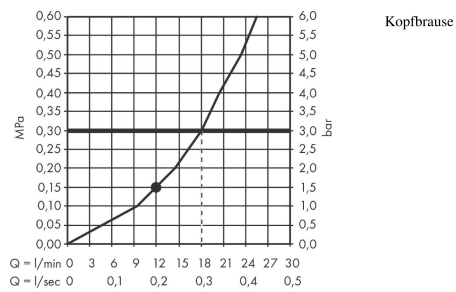

AXOR ShowerSolutions
Kopfbrause 250 1jet mit Brausenarm
Oberfläche: **Brushed Gold Optic** Artikelnummer: **35284250**

Durchflussdiagramm