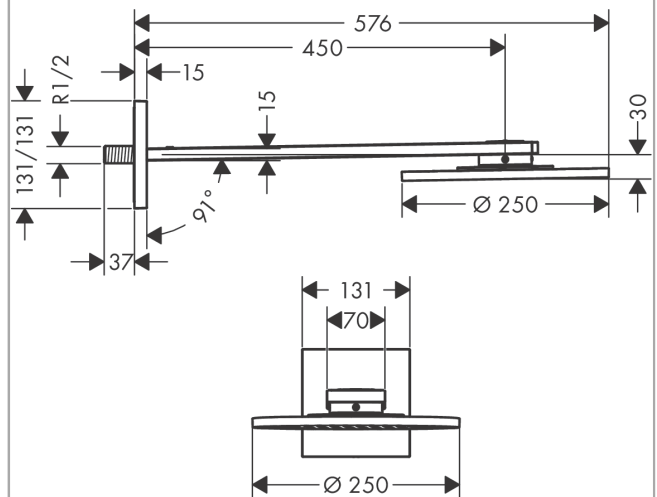

AXOR ShowerSolutions

Kopfbrause 250 1jet mit Brausenarm

Oberfläche: **Brushed Gold Optic** Artikelnummer: **35284250**

Beschreibung

Merkmale

- besteht aus: Kopfbrause, Brausenarm
- Brausekopfgrösse: 250 mm
- Strahlart: PowderRain
- Durchflussmenge PowderRain (bei 3 bar): 18,1 l/min
- Funktion ab: 12,5 l/min
- Maximale Durchflussmenge bei 3 bar: 18,1 l/min
- Mindestfließdruck: 1,5 bar
- dynamische Strahldüsen fahren im Betrieb aus
- Material Strahlscheibe: Metall
- Brausearmlänge: 450 mm
- Kopfbrause zur Reinigung abnehmbar
- ServiceCard mit Sieb kann zur Reinigung ohne Werkzeug entnommen werden
- Montage: Wand
- Anschlussgewinde: G ½
- P-IX 29791/IIB

Maßzeichnung

AXOR ShowerSolutions
Kopfbrause 250 1jet mit Brausenarm
 Oberfläche: **Brushed Gold Optic** Artikelnummer: **35284250**

Durchflussdiagramm

AXOR ShowerSolutions

Kopfbrause 250 1jet mit Brausenarm

Oberfläche: **Brushed Gold Optic** Artikelnummer: **35284250**

Einbaubeispiel