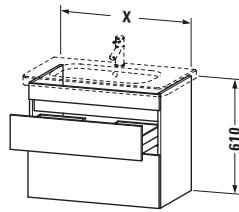

DuraStyle # DS648100707

Design by Matteo Thun & Antonio Rodriguez

Waschtischunterbau wandhängend

Basis Angaben	
Langbezeichnung	Duravit DuraStyle Waschtischunterbau wandhängend, Betongrau Matt, Rechteckig, Anzahl Schubkästen: 2 – DS648100707

Spezifikationen	
Anzahl Schubkästen	2
Für Anzahl Waschtische	1
Montagegrad	Montiert
Waschplatz	
Position Becken	Mitte
Montage	
Montageart	Montage unter Waschtisch / Wandhängend / Wandmontage
Farbe	
Farbwert	Betongrau
Glanzgrad	Matt
Front	
Farbwert Front	Betongrau
Glanzgrad Front	Matt
Korpus	
Glanzgrad Korpus	Matt
Material Korpus	Hochverdichtete Dreischicht-Holzspanplatte
Oberfläche Korpus	Dekor
Griff	
Ausführung Griff	Grifflos

Features	
Inneneinteilung	Optional
Selbsteinzug mit Dämpfung	✓
Siphonausschnitt	✓
Schürze	✓

Lieferumfang	
Montage	
Inkl. Befestigungsmaterial	✓
Technische Dokumentation	
Inkl. Montageanleitung	digital und gedruckt

Logistik	
Artikelgewicht	25 kg
Verkaufsverpackung	
Art Verkaufsverpackung	Karton
Menge / Verkaufsverpackung	1 Stk.
Ab Werk verpackt	✓
Breite Verkaufsverpackung inkl. Artikel	840 mm
Höhe Verkaufsverpackung inkl. Artikel	720 mm
Tiefe Verkaufsverpackung inkl. Artikel	540 mm
Gewicht Verkaufsverpackung inkl. Artikel	29 kg
Anzahl Packstücke	1

Vermaßung	
Breite / Länge	730 mm
Höhe	610 mm
Tiefe / Breite	448 mm
Min. Wandabstand	0 mm

Passende Produkte	
Passende Artikel	
	Inneneinteilung # UV9845 Universal
	Waschtisch # 232080 DuraStyle
Notwendige Artikel	
	Waschtisch # 232080 DuraStyle

Weitere Informationen finden Sie hier

<https://pro.duravit.de/p/DS648100707>