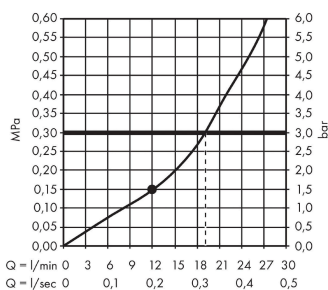

AXOR ShowerSolutions

Kopfbrause 460/300 1jet mit Brausearm und softsquare Rosette

Oberfläche: **Brushed Brass** Artikelnummer: **35274950**

Beschreibung

Merkmale

- besteht aus: Kopfbrause, Brausearm, Rosette
- Brausekopfgrösse: 466 x 270 mm
- Strahlart: Rain
- Durchflussmenge Rain (bei 3 bar): 19 l/min
- Maximale Durchflussmenge bei 3 bar: 19 l/min
- Mindestfliessdruck: 1,5 bar
- Material Strahlscheibe: Metall
- Brausearmlänge: 460 mm
- Strahlscheibe zur Reinigung abnehmbar
- Kopfbrause zur Reinigung abnehmbar
- Montage: Wand
- Anschlussgewinde: G 1/2

Q = l/min 0 3 6 9 12 15 18 21 24 27 30
Q = l/sec 0 0,1 0,2 0,3 0,4 0,5

Die Verbrauchswerte wurden praxisnah mit den dazugehörigen Armaturen (Thermostat/Mischer/Unterputzventil) gemessen.