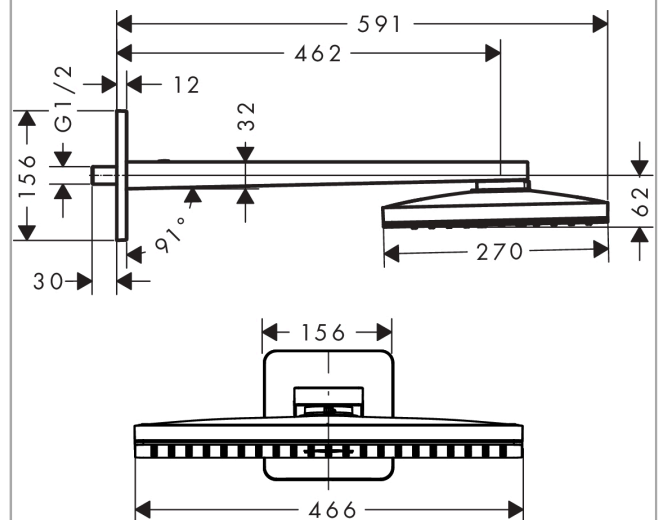

AXOR ShowerSolutions

Kopfbrause 460/300 1jet mit Brausearm und softsquare Rosette

Oberfläche: **Brushed Brass** Artikelnummer: **35274950**

Beschreibung

Merkmale

- besteht aus: Kopfbrause, Brausearm, Rosette
- Brausekopfgrösse: 466 x 270 mm
- Strahlart: Rain
- Durchflussmenge Rain (bei 3 bar): 19 l/min
- Maximale Durchflussmenge bei 3 bar: 19 l/min
- Mindestfliessdruck: 1,5 bar
- Material Strahlscheibe: Metall
- Brausearmlänge: 460 mm
- Strahlscheibe zur Reinigung abnehmbar
- Kopfbrause zur Reinigung abnehmbar
- Montage: Wand
- Anschlussgewinde: G 1/2

Artikeldetails

Preis exkl. MwSt.

3560.00 CHF

Technologie

Zertifikate / Nachhaltigkeit

Produktabbildung

Maßzeichnung

Durchflussdiagramm