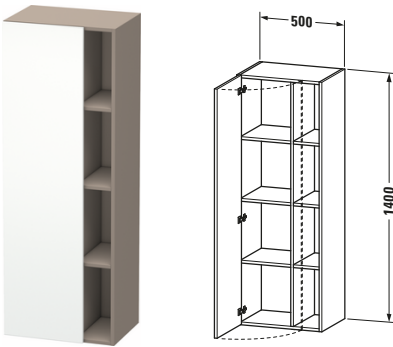

Hochschrank

Basis Angaben	
Langbezeichnung	Duravit DuraStyle Hochschrank, Weiß Matt, Rechteckig, Anzahl Türen: 1 – DS1239L1843
Artikel Nr.	DS1239L1843

Spezifikationen	
Anzahl offener Fächer	4
Montagegrad	Montiert
Tür	
Anzahl Türen	1
Türanschlag	Links
Böden	
Anzahl Holzfachböden	3
Montage	
Montageart	Wandhängend / Wandmontage
Farbe	
Farbwert	Weiß
Glanzgrad	Matt
Front	
Farbwert Front	Weiß
Glanzgrad Front	Matt
Material Front	Hochverdichtete Dreischicht-Holzspanplatte
Korpus	
Farbwert Korpus	Basalt
Glanzgrad Korpus	Matt
Material Korpus	Hochverdichtete Dreischicht-Holzspanplatte
Oberfläche Korpus	Dekor
Griff	
Ausführung Griff	Grifflos

Features	
Automatiktürscharnier mit Dämpfung	✓

Lieferumfang	
Montage	
Inkl. Befestigungsmaterial	✓
Technische Dokumentation	
Inkl. Montageanleitung	digital und gedruckt

Logistik	
Artikelgewicht	31,5 kg
Verkaufsverpackung	
Art Verkaufsverpackung	Karton
Menge / Verkaufsverpackung	1 Stk.
Ab Werk verpackt	✓
Breite Verkaufsverpackung inkl. Artikel	555 mm
Höhe Verkaufsverpackung inkl. Artikel	1440 mm
Tiefe Verkaufsverpackung inkl. Artikel	415 mm
Gewicht Verkaufsverpackung inkl. Artikel	36 kg
Anzahl Packstücke	1

Vermaßung	
Breite / Länge	500 mm
Min. Variable Breite / Länge	0 mm
Max. Variable Breite / Länge	0 mm
Höhe	1400 mm
Tiefe / Breite	360 mm
Min. Wandabstand	20 mm
Min. Abstand Anbau Möbel	20 mm

Weitere Informationen finden Sie hier