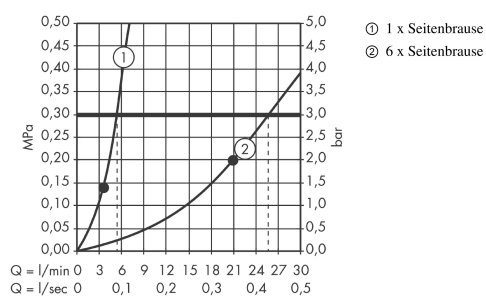

Seitenbrause 1jet eckig

Oberfläche: **Polished Red Gold**

Artikelnummer: **28469300**

Beschreibung

Merkmale

- Brausekopfgrösse: 65 mm
- Strahlart: Rain
- Oberfläche Strahlscheibe: grau
- Seitenbrause im Winkel verstellbar
- Maximale Durchflussmenge bei 3 bar: 5 l/min
- Durchflussmenge Rain (bei 3 bar): 5 l/min
- Mindestfliessdruck: 1,5 bar
- Anschlussgewinde: G ½
- Material: Metall

Artikeldetails

TEAM-Nr. 758853.556

Preis exkl. MwSt. 217.00 CHF

Technologie

Produktabbildung

Maßzeichnung

Durchflussdiagramm

Die Verbrauchswerte wurden praxisnah mit den dazugehörigen Armaturen (Thermostat/Mischer/Unterputzventil) gemessen.