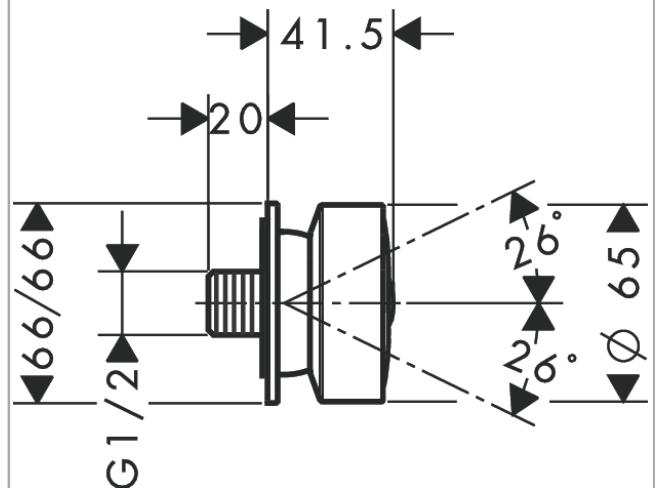

Seitenbrause 1jet eckig

Oberfläche: **Polished Red Gold**

Artikelnummer: **28469300**

Beschreibung

Merkmale

- Brausekopfgrösse: 65 mm
- Strahlart: Rain
- Oberfläche Strahlscheibe: grau
- Seitenbrause im Winkel verstellbar
- Maximale Durchflussmenge bei 3 bar: 5 l/min
- Durchflussmenge Rain (bei 3 bar): 5 l/min
- Mindestfliessdruck: 1,5 bar
- Anschlussgewinde: G ½
- Material: Metall

Artikeldetails

TEAM-Nr. 758853.556

Preis exkl. MwSt. 217.00 CHF

Technologie

Produktabbildung

Maßzeichnung

Durchflussdiagramm

Die Verbrauchswerte wurden praxisnah mit den dazugehörigen Armaturen (Thermostat/Mischer/Unterputzventil) gemessen.