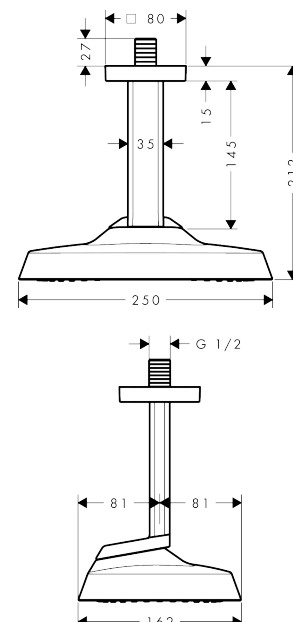

AXOR ShowerSphere

Kopfbrause 250/160 1jet EcoSmart+ mit Deckenanschluss

Oberfläche: **Polished Gold Optic** Artikelnummer: **39771990**

Beschreibung

Merkmale

- besteht aus: Kopfbrause, Deckenanschluss
- Brausekopfgröße: 250 x 160 mm
- Strahlart: Rain
- FlexPower: Düsen passen sich Wasserdruck automatisch an durch öffnen und schließen
- QuickClean+: Kalkablagerung vermeiden durch die Elastizität der Düsen
- Durchflussregler: 6 l/min (mit möglichen Toleranzen -20 %)
- Durchflussmenge Rain Strahl bei 3 bar: 5,5 l/min
- Funktion ab: 4,5 l/min
- maximale Durchflussmenge bei 3 bar: 6 l/min
- Mindestfließdruck: 0,7 bar
- Material Strahlscheibe: Metall
- Kopfbrause zur Reinigung abnehmbar
- Metalldeckenanschluss
- Deckenanschlusslänge: 145 mm
- Montage: Deckenmontage
- Anschlussgewinde: G 1/2
- für Durchlauferhitzer geeignet
- EU-Taxonomie: max. 6 l/min - wesentlicher Beitrag (SC) möglich
- P-IX 10357/IZ

Technologie

Produktabbildung

Maßzeichnung

AXOR ShowerSphere
Kopfbrause 250/160 1jet EcoSmart+ mit Deckenanschluss
 Oberfläche: **Polished Gold Optic** Artikelnummer: **39771990**

Durchflussdiagramm