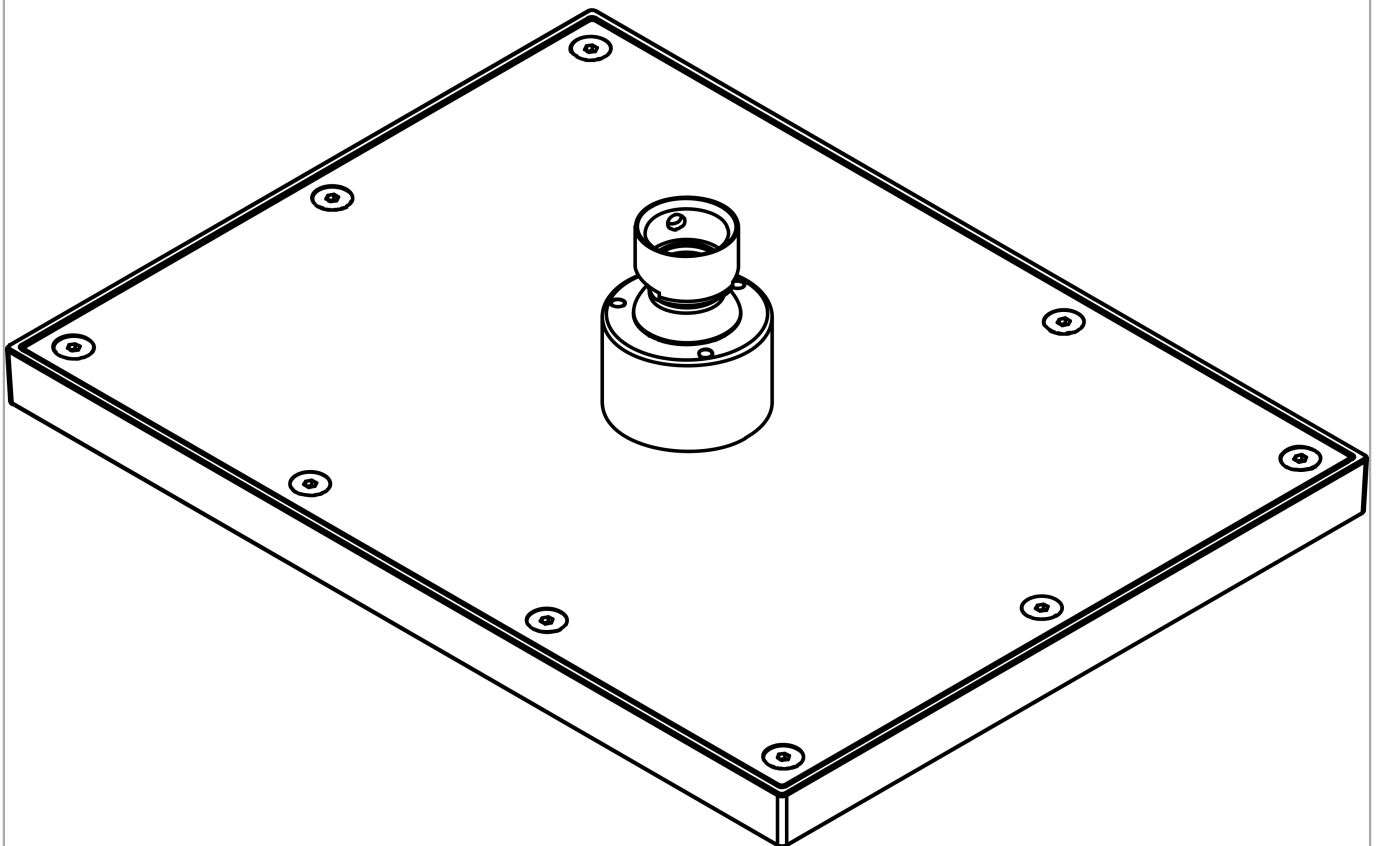

AXOR ShowerSolutions
Kopfbrause 245/185 1jet EcoSmart+
 Oberfläche: **Brushed Black Chrome**

Artikelnummer: **35387340**

Beschreibung

Merkmale

- Brausekopfgrösse: 245 x 185 mm
- Strahlart: Rain
- Durchflussmenge Rain (bei 3 bar): 5,2 l/min
- Funktion ab: 2,6 l/min
- Maximale Durchflussmenge bei 3 bar: 5,2 l/min
- Mindestfliessdruck: 0,6 bar
- Kugelgelenk: Kopfbrause im Winkel verstellbar
- Material Strahlscheibe: Metall
- Kopfbrause zur Reinigung abnehmbar
- Montage: Decke oder Wand
- Anschlussgewinde: G 1/2
- Geräuschgruppe: II
- Durchflussklasse: Z
- P-IX 38293/IIZ

Artikeldetails

TEAM-Nr. 758375.284
 Preis exkl. MwSt. 809.00 CHF

Technologie

Zertifikate / Nachhaltigkeit

Produktabbildung

Maßzeichnung

Durchflussdiagramm

AXOR ShowerSolutions
 Kopfbrause 245/185 1jet EcoSmart+
 Oberfläche: **Brushed Black Chrome** Artikelnummer: **35387340**

Explosionszeichnung

Baujahr: >09/22

AXOR ShowerSolutions
Kopfbrause 245/185 1jet EcoSmart+
 Oberfläche: **Brushed Black Chrome** Artikelnummer: **35387340**

Ersatzteilliste

Baujahr: >09/22

| Pos. | Beschreibung | Artikelnummer | Preis | VE |
|------|-------------------------------|---------------|-----------|----|
| 1 | Siebichtung | 94246000 | 3.25 CHF | 1 |
| 2 | Sicherungsring | 98942340 | 28.20 CHF | 1 |
| 3 | Durchflussbegrenzer (6 l/min) | 98416000 | 18.80 CHF | 1 |