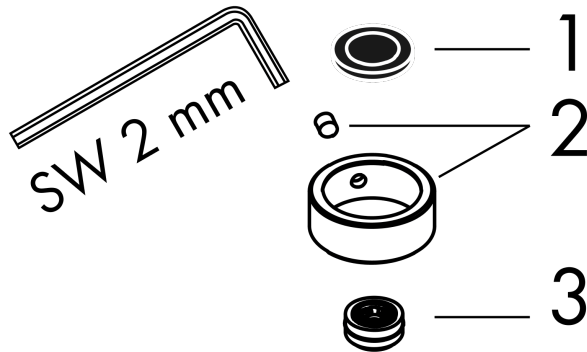

AXOR ShowerSolutions
Kopfbrause 245/185 1jet EcoSmart+
 Oberfläche: **Brushed Black Chrome**

Artikelnummer: **35387340**

Beschreibung

Merkmale

- Brausekopfgrösse: 245 x 185 mm
- Strahlart: Rain
- Durchflussmenge Rain (bei 3 bar): 5,2 l/min
- Funktion ab: 2,6 l/min
- Maximale Durchflussmenge bei 3 bar: 5,2 l/min
- Mindestfliessdruck: 0,6 bar
- Kugelgelenk: Kopfbrause im Winkel verstellbar
- Material Strahlscheibe: Metall
- Kopfbrause zur Reinigung abnehmbar
- Montage: Decke oder Wand
- Anschlussgewinde: G 1/2
- Geräuschgruppe: II
- Durchflussklasse: Z
- P-IX 38293/IIZ

Artikeldetails

TEAM-Nr. 758375.284
 Preis exkl. MwSt. 809.00 CHF

Technologie

Zertifikate / Nachhaltigkeit

Produktabbildung

Maßzeichnung

Durchflussdiagramm

AXOR ShowerSolutions
 Kopfbrause 245/185 1jet EcoSmart+
 Oberfläche: **Brushed Black Chrome** Artikelnummer: **35387340**

Explosionszeichnung

Baujahr: >09/22

AXOR ShowerSolutions
Kopfbrause 245/185 1jet EcoSmart+
 Oberfläche: **Brushed Black Chrome** Artikelnummer: **35387340**

Ersatzteilliste

Baujahr: >09/22

| Pos. | Beschreibung | Artikelnummer | Preis | VE |
|------|-------------------------------|---------------|-----------|----|
| 1 | Siebichtung | 94246000 | 3.25 CHF | 1 |
| 2 | Sicherungsring | 98942340 | 28.20 CHF | 1 |
| 3 | Durchflussbegrenzer (6 l/min) | 98416000 | 18.80 CHF | 1 |