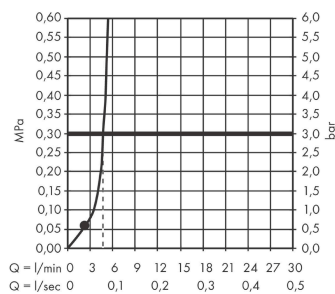

AXOR ShowerSolutions
Kopfbrause 245/185 1jet EcoSmart+
 Oberfläche: **Brushed Black Chrome**

Artikelnummer: **35387340**

Beschreibung

Merkmale

- Brausekopfgrösse: 245 x 185 mm
- Strahlart: Rain
- Durchflussmenge Rain (bei 3 bar): 5,2 l/min
- Funktion ab: 2,6 l/min
- Maximale Durchflussmenge bei 3 bar: 5,2 l/min
- Mindestfliessdruck: 0,6 bar
- Kugelgelenk: Kopfbrause im Winkel verstellbar
- Material Strahlscheibe: Metall
- Kopfbrause zur Reinigung abnehmbar
- Montage: Decke oder Wand
- Anschlussgewinde: G 1/2
- Geräuschgruppe: II
- Durchflussklasse: Z
- P-IX 38293/IIZ

Artikeldetails

TEAM-Nr. 758375.284
 Preis exkl. MwSt. 809.00 CHF

Technologie

Zertifikate / Nachhaltigkeit

Produktabbildung

Maßzeichnung

Durchflussdiagramm

AXOR ShowerSolutions
 Kopfbrause 245/185 1jet EcoSmart+
 Oberfläche: **Brushed Black Chrome** Artikelnummer: **35387340**