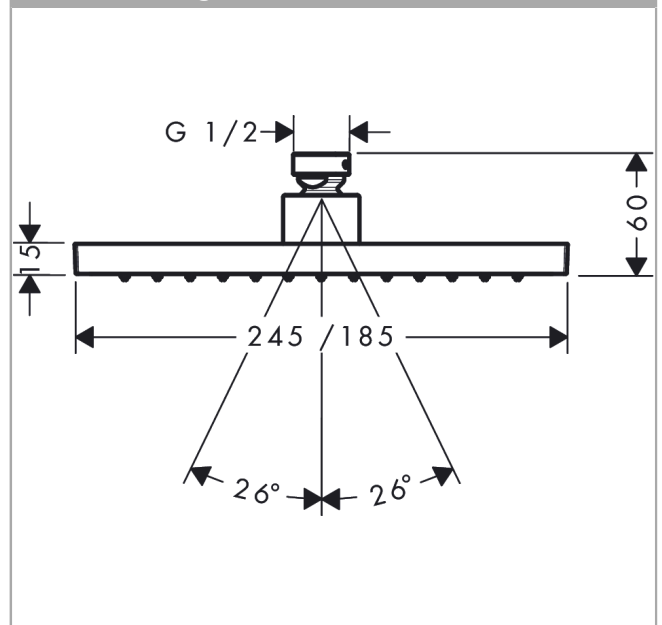

AXOR ShowerSolutions
Kopfbrause 245/185 1jet EcoSmart+
 Oberfläche: **Brushed Black Chrome**

Artikelnummer: **35387340**

Beschreibung

Merkmale

- Brausekopfgrösse: 245 x 185 mm
- Strahlart: Rain
- Durchflussmenge Rain (bei 3 bar): 5,2 l/min
- Funktion ab: 2,6 l/min
- Maximale Durchflussmenge bei 3 bar: 5,2 l/min
- Mindestfliessdruck: 0,6 bar
- Kugelgelenk: Kopfbrause im Winkel verstellbar
- Material Strahlscheibe: Metall
- Kopfbrause zur Reinigung abnehmbar
- Montage: Decke oder Wand
- Anschlussgewinde: G 1/2
- Geräuschgruppe: II
- Durchflussklasse: Z
- P-IX 38293/IIZ

Artikeldetails

TEAM-Nr. 758375.284
 Preis exkl. MwSt. 809.00 CHF

Technologie

Zertifikate / Nachhaltigkeit

Produktabbildung

Maßzeichnung

Durchflussdiagramm

AXOR ShowerSolutions
 Kopfbrause 245/185 1jet EcoSmart+
 Oberfläche: **Brushed Black Chrome** Artikelnummer: **35387340**

Explosionszeichnung

Baujahr: >09/22

AXOR ShowerSolutions
Kopfbrause 245/185 1jet EcoSmart+
 Oberfläche: **Brushed Black Chrome** Artikelnummer: **35387340**

Ersatzteilliste

Baujahr: >09/22

| Pos. | Beschreibung | Artikelnummer | Preis | VE |
|------|-------------------------------|---------------|-----------|----|
| 1 | Siebichtung | 94246000 | 3.25 CHF | 1 |
| 2 | Sicherungsring | 98942340 | 28.20 CHF | 1 |
| 3 | Durchflussbegrenzer (6 l/min) | 98416000 | 18.80 CHF | 1 |