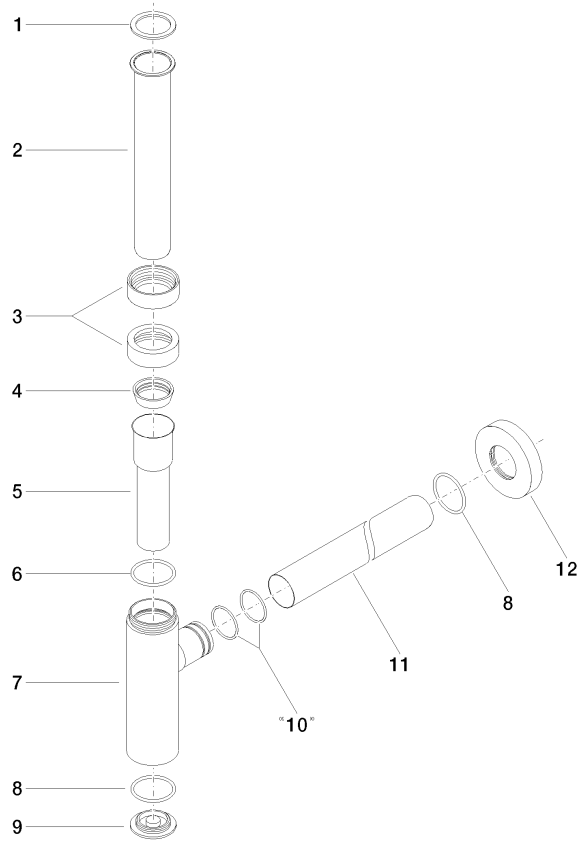

10 060 970 Produktversion ab 01.10.2023

Ersatzteile für die
anderen
Oberflächenvarianten
finden Sie hier:
Chrom

Ersatzteilstückliste

Nr.	Artikelnummer	Benennung	Verbaumenge	Lieferzeit
10	09 14 10 112 90	O-Ring 24,0 x 2,0 mm -	2,00	2
1	09 14 20 060 90	Dichtung NBR 70 -	1,00	2
9	09 21 02 004-08	Abdeckung Ø 39,5 x 7 mm - Platin	1,00	-
Ersatzteil nicht mehr bestellbar, bitte bestellen Sie den Nachfolgeartikel				
7	04 11 01 045 00-08	Körper für Geruchverschluss Ø 45 x 149 mm - Platin	1,00	-
Ersatzteil nicht mehr bestellbar, bitte bestellen Sie den Nachfolgeartikel				
4	09 14 03 015 90	Dichtung Profildichtung Geruchverschluss Ø 39 x 12 mm	1,00	2
11	09 28 23 018-08	Rohr für Geruchverschluss Ø 32 x 375 mm - Platin	1,00	40
3	09 23 30 022-08	Befestigung für Geruchverschluss ohne Schlüsselfläche 1 1/4" - Platin	2,00	-
Ersatzteil nicht mehr bestellbar, bitte bestellen Sie den Nachfolgeartikel				
8	09 14 10 148 90	O-Ring 32 x 2,5 mm -	2,00	2
12	09 27 20 060-08	Rosette Ø 69 x 14 mm - Platin	1,00	-
Ersatzteil nicht mehr bestellbar, bitte bestellen Sie den Nachfolgeartikel				
5	09 28 23 019-08	Rohr für Geruchverschluss Ø 37,1 x 123,5 mm - Platin	1,00	-
Ersatzteil nicht mehr bestellbar, bitte bestellen Sie den Nachfolgeartikel				
6	09 14 10 149 90	O-Ring 34 x 2,5 mm -	1,00	2
2	09 28 23 007-08	Rohr für Geruchverschluss Ø 32 x Ø 39 x 200 mm - Platin	1,00	40