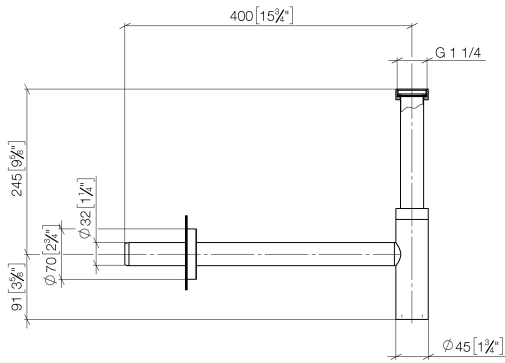

10 060 970 Produktversion ab 01.10.2023

mm [inches]

10 060 970 Produktversion ab 01.10.2023

Ersatzteile für die  
anderen  
Oberflächenvarianten  
finden Sie hier:  
Chrom

**Ersatzteilstückliste**

Nr.	Artikelnummer	Benennung	Verbaumenge	Lieferzeit
10	09 14 10 112 90	O-Ring 24,0 x 2,0 mm -	2,00	2
1	09 14 20 060 90	Dichtung NBR 70 -	1,00	2
9	09 21 02 004-08	Abdeckung Ø 39,5 x 7 mm - Platin	1,00	-
Ersatzteil nicht mehr bestellbar, bitte bestellen Sie den Nachfolgeartikel				
7	04 11 01 045 00-08	Körper für Geruchverschluss Ø 45 x 149 mm - Platin	1,00	-
Ersatzteil nicht mehr bestellbar, bitte bestellen Sie den Nachfolgeartikel				
4	09 14 03 015 90	Dichtung Profildichtung Geruchverschluss Ø 39 x 12 mm	1,00	2
11	09 28 23 018-08	Rohr für Geruchverschluss Ø 32 x 375 mm - Platin	1,00	40
3	09 23 30 022-08	Befestigung für Geruchverschluss ohne Schlüsselfläche 1 1/4" - Platin	2,00	-
Ersatzteil nicht mehr bestellbar, bitte bestellen Sie den Nachfolgeartikel				
8	09 14 10 148 90	O-Ring 32 x 2,5 mm -	2,00	2
12	09 27 20 060-08	Rosette Ø 69 x 14 mm - Platin	1,00	-
Ersatzteil nicht mehr bestellbar, bitte bestellen Sie den Nachfolgeartikel				
5	09 28 23 019-08	Rohr für Geruchverschluss Ø 37,1 x 123,5 mm - Platin	1,00	-
Ersatzteil nicht mehr bestellbar, bitte bestellen Sie den Nachfolgeartikel				
6	09 14 10 149 90	O-Ring 34 x 2,5 mm -	1,00	2
2	09 28 23 007-08	Rohr für Geruchverschluss Ø 32 x Ø 39 x 200 mm - Platin	1,00	40