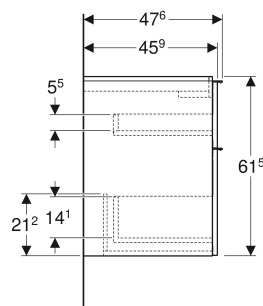

Geberit iCon Unterschrank für Waschtisch, mit zwei Schubladen

EIGENSCHAFTEN

- FSC™ C134279 zertifiziert
- Wandhängend
- Mit zwei Schubladen
- Griff zum Öffnen
- Griff austauschbar
- Schublade mit Selbsteinzug
- Schublade ohne Geruchsverschlussausschnitt
- Feuchtigkeitsbeständig
- Vormontiert geliefert

TECHNISCHE DATEN

Werkstoff Hochverdichtete Dreischicht-Holzspanplatte
 Schubladenbelastung max. 20 kg

LIEFERUMFANG

- Unterschrank für Waschtisch
- Befestigungsmaterial

ZUBEHÖR

- Geberit Handtuchhalter für Badezimmermöbel
- Geberit Griff

- Geberit Lichtleiste für Schublade, links und rechts, Länge 35 cm
- Geberit Set Schubladeneinsätze für obere Schublade
- Geberit Steckdosenelement mit Netzstecker
- Geberit Steckdosenelement mit ComfortLight-Modul
- Geberit Handtuchhalter für Badezimmermöbel
- Geberit Set Füße schmal

| Art-Nr. | Mix & Match | Farbe / Oberfläche | B cm | B1 cm | B2 cm | Breite Waschtisch cm | H cm | T cm | VE1 St. |
|--------------|-------------|---|------|-------|-------|----------------------|------|------|---------|
| 502.304.01.1 | Ja | Korpus, Front: weiß / lackiert hochglänzend Griff: weiß / pulverbeschichtet matt | 74 | 68.6 | 66.5 | 75 | 61.5 | 47.6 | 1 |