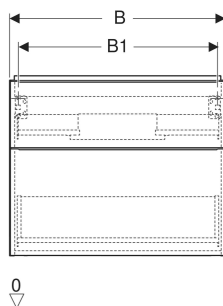

Geberit iCon Unterschrank für Waschtisch, mit zwei Schubladen

EIGENSCHAFTEN

- FSC™ C134279 zertifiziert
- Wandhängend
- Mit zwei Schubladen
- Griff zum Öffnen
- Griff austauschbar
- Schublade mit Selbsteinzug
- Schublade ohne Geruchsverschlussausschnitt
- Feuchtigkeitsbeständig
- Vormontiert geliefert

TECHNISCHE DATEN

Werkstoff Hochverdichtete Dreischicht-Holzspanplatte
 Schubladenbelastung max. 20 kg

LIEFERUMFANG

- Unterschrank für Waschtisch
- Befestigungsmaterial

ZUBEHÖR

- Geberit Handtuchhalter für Badezimmermöbel
- Geberit Griff

- Geberit Lichtleiste für Schublade, links und rechts, Länge 35 cm
- Geberit Set Schubladeneinsätze für obere Schublade
- Geberit Steckdosenelement mit Netzstecker
- Geberit Steckdosenelement mit ComfortLight-Modul
- Geberit Handtuchhalter für Badezimmermöbel
- Geberit Set Füße schmal

| Art-Nr. | Mix & Match | Farbe / Oberfläche | B cm | B1 cm | B2 cm | Breite Waschtisch cm | H cm | T cm | VE1 St. |
|--------------|-------------|---|------|-------|-------|----------------------|------|------|---------|
| 502.304.01.1 | Ja | Korpus, Front: weiß / lackiert hochglänzend Griff: weiß / pulverbeschichtet matt | 74 | 68.6 | 66.5 | 75 | 61.5 | 47.6 | 1 |