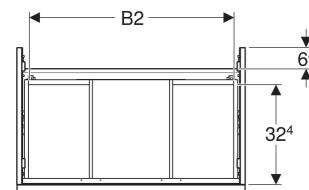

Geberit iCon Unterschrank für Waschtisch, mit zwei Schubladen

EIGENSCHAFTEN

- FSC™ C134279 zertifiziert
- Wandhängend
- Mit zwei Schubladen
- Griff zum Öffnen
- Griff austauschbar
- Schublade mit Selbsteinzug
- Schublade ohne Geruchsverschlussausschnitt
- Feuchtigkeitsbeständig
- Vormontiert geliefert

TECHNISCHE DATEN

Werkstoff Hochverdichtete Dreischicht-Holzspanplatte
 Schubladenbelastung max. 20 kg

LIEFERUMFANG

- Unterschrank für Waschtisch
- Befestigungsmaterial

ZUBEHÖR

- Geberit Handtuchhalter für Badezimmermöbel
- Geberit Griff

- Geberit Lichtleiste für Schublade, links und rechts, Länge 35 cm
- Geberit Set Schubladeneinsätze für obere Schublade
- Geberit Steckdosenelement mit Netzstecker
- Geberit Steckdosenelement mit ComfortLight-Modul
- Geberit Handtuchhalter für Badezimmermöbel
- Geberit Set Füße schmal

| Art-Nr. | Mix & Match | Farbe / Oberfläche | B cm | B1 cm | B2 cm | Breite Waschtisch cm | H cm | T cm | VE1 St. |
|--------------|-------------|---|------|-------|-------|----------------------|------|------|---------|
| 502.304.01.1 | Ja | Korpus, Front: weiß / lackiert hochglänzend Griff: weiß / pulverbeschichtet matt | 74 | 68.6 | 66.5 | 75 | 61.5 | 47.6 | 1 |