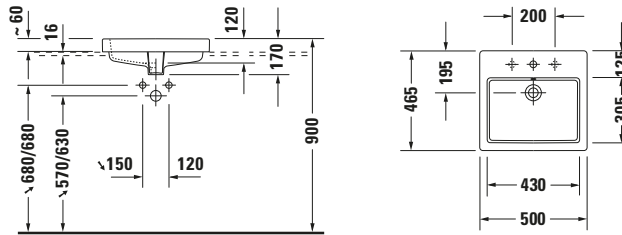

Einbauwaschtisch

Basis Angaben

Langbezeichnung	Duravit Vero Einbauwaschtisch 500 mm Weiß Hochglanz, Hahnlochbank, Anzahl Hahnlöcher pro Waschplatz: 1, Überlauf – 0315500000
-----------------	---

Beschreibungstexte

Ausschreibungstext	Duravit Vero Einbauwaschtisch Weiß Hochglanz 500 mm, Designer: Duravit, Sanitärkeramik, Einbau von oben, Überlauf, Position Ablauf: Mitte, Anzahl Becken: 1, Beckenform: Rechteckig, Position Becken: Mitte, Position Hahnloch: Mitte, Weiß Hochglanz, Geeignet für Möbel, Hahnlochbank, CE-Kennzeichen-1: EN 14688, EAN Nr.: 4021534894589, Artikelgewicht: 12,7 kg, Beckenbreite: 430 mm, Beckentiefe: 305 mm, Abmessungen (Breite / Länge x Tiefe / Breite x Höhe): 500 x 465 x 170 mm, Artikel Nr.: 0315500000
--------------------	--

Spezifikationen
Farbe

Farbwert	Weiß
Innenfarbe	Weiß
Aussenfarbe	Weiß
Glanzgrad	Hochglanz
Glanzgrad Innen	Hochglanz
Glanzgrad Außen	Hochglanz

Überlauf

Überlauf	✓
----------	---

Waschplatz

Anzahl Hahnlöcher pro Waschplatz	1
----------------------------------	---

Material

Material	Keramik
----------	---------

Features
Waschplatz

Hahnlochbank	✓
--------------	---

Logistik

Artikelgewicht	12,7 kg
----------------	---------

Passende Produkte
Passende Artikel

	Push-open Ventil # 005052 Universal
--	---