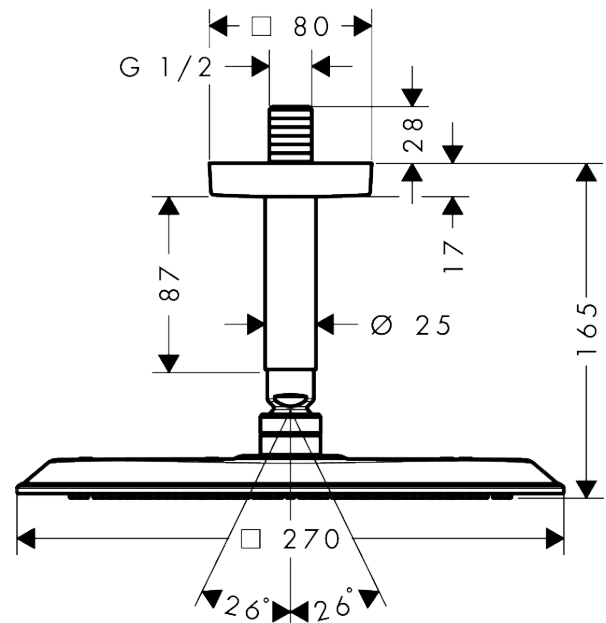

AXOR Citterio C

Kopfbrause 270/270 1jet mit Deckenanschluss

Oberfläche: **Matt Black** Artikelnummer: **28792670**

Beschreibung

Merkmale

- besteht aus: Kopfbrause, Deckenanschluss
- Brausekopfgrösse: 270 x 270 mm
- Strahlart: PowderRain
- Durchflussmenge PowderRain (bei 3 bar): 11 l/min
- Funktion ab: 7,5 l/min
- Maximale Durchflussmenge bei 3 bar: 11 l/min
- Mindestfliessdruck: 1 bar
- Material Strahlscheibe: Metall
- Deckenanschlusslänge: 100 mm
- Kopfbrause zur Reinigung abnehmbar
- Montage: Deckenmontage
- Anschlussgewinde: G 1/2
- Geräuschgruppe: II
- Durchflussklasse: A
- P-IX 10216/IIA

Artikeldetails

Preis exkl. MwSt.

801.00 CHF

Technologie

Zertifikate / Nachhaltigkeit

Produktabbildung

Maßzeichnung

AXOR Citterio C
Kopfbrause 270/270 1jet mit Deckenanschluss
 Oberfläche: **Matt Black** Artikelnummer: **28792670**

Durchflussdiagramm