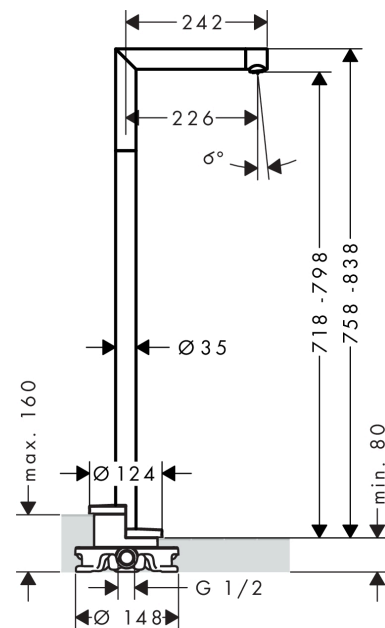

##### Merkmale

- Anschlussart: Grundkörper
- Ausladung: 226 mm
- freistehende Montage
- Maximale Durchflussmenge bei 3 bar: 18 l/min
- Strahlart: Normalstrahl
- Geräuschgruppe: I
- Durchflussklasse: O
- P-IX 16977/IO

#### Maßzeichnung