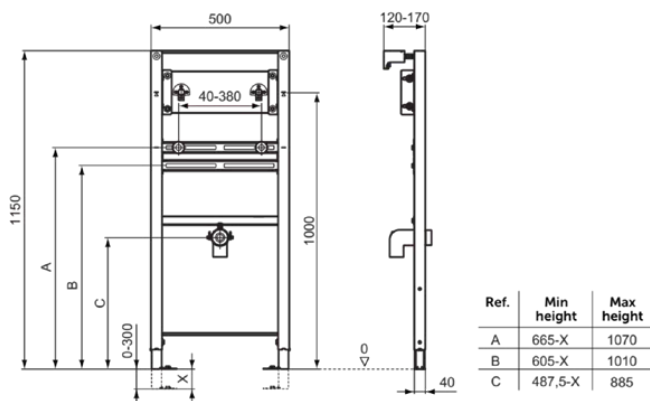

# R016167

PROSYS | Waschtisch Montagerahmen 500x120x1150 mm in neutral

## Allgemeine Informationen

|                            |                          |
|----------------------------|--------------------------|
| Produktkategorie:          | Vorwandinstallationen    |
| Produktart:                | Waschtisch Montagerahmen |
| Marke:                     | Ideal Standard           |
| Kollektion:                | PROSYS                   |
| Colour:                    | 67 - Neutral             |
| Oberflächenbeschaffenheit: | Matt                     |
| Höhe (mm):                 | 1150                     |
| Breite (mm):               | 500                      |
| Ausladung (mm):            | 120 - 170                |
| Befestigungsart:           | Befestigungsschrauben    |
| Nettogewicht (kg):         | 8.73                     |
| EAN Code:                  | 3391500580947            |