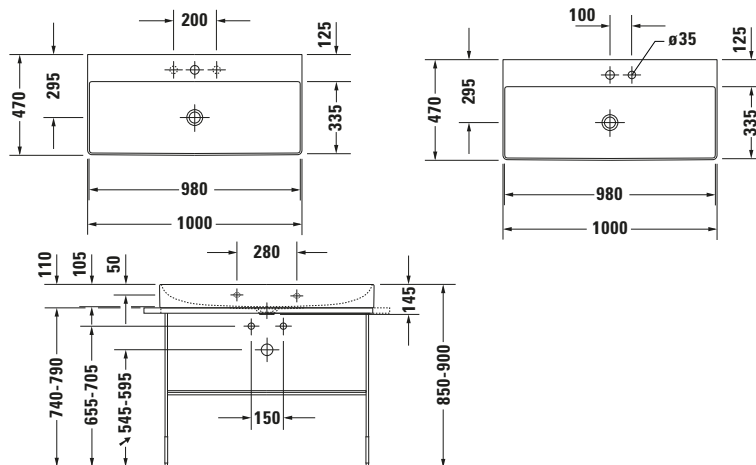

Waschtisch

Basis Angaben	
Langbezeichnung	Duravit DuraSquare Waschtisch 1000 mm Weiß Hochglanz, Hahnlochbank, Anzahl Hahnlöcher pro Waschplatz: 1 – 2353100041

Spezifikationen	
Farbe	
Farbwert	Weiß
Innenfarbe	Weiß
Außenfarbe	Weiß
Glanzgrad	Hochglanz
Glanzgrad Innen	Hochglanz
Glanzgrad Außen	Hochglanz
Waschplatz	
Anzahl Hahnlöcher pro Waschplatz	1
Material	
Material	Keramik

Features	
Waschplatz	
Hahnlochbank	✓
Waschtisch	
Von unten glasiert	✓

Logistik	
Artikelgewicht	22,9 kg

Passende Produkte	
Passende Artikel	
	Glaseinleger # 0099658200 DuraSquare
	Glaseinleger # 0099658300 DuraSquare
	Glaseinleger # 0099658400 DuraSquare
	Glaseinleger # 0099658500 DuraSquare
	Glaseinleger # 0099658600 DuraSquare
	Glaseinleger # 0099658700 DuraSquare
	Glaseinleger # 0099658800 DuraSquare
	Handtuchhalter # 0031191000 Universal
	Handtuchhalter # 0031194600 Universal
	Designsiphon # 005036 Universal

Beschreibungstexte	
Ausschreibungstext	Duravit DuraSquare Waschtisch Weiß Hochglanz 1000 mm, Designer: Duravit, DuraCeram®, Wandhängend, Ohne Überlauf, Position Ablauf: Mitte, Von unten glasiert, Anzahl Becken: 1, Beckenform: Rechteckig, Position Becken: Mitte, Position Hahnloch: Mitte, Weiß Hochglanz, Geeignet für Möbel, Hahnlochbank, Inkl. Keramische Ventilabdeckhaube, Inkl. Schaftventil, CE-Kennzeichen-1: EN 14688, EAN Nr.: 4053424324173, Artikelgewicht: 22,9 kg, Beckenbreite: 980 mm, Beckentiefe: 335 mm, Abmessungen (Breite / Länge x Tiefe / Breite x Höhe): 1000 x 470 x 145 mm, Artikel Nr.: 2353100041