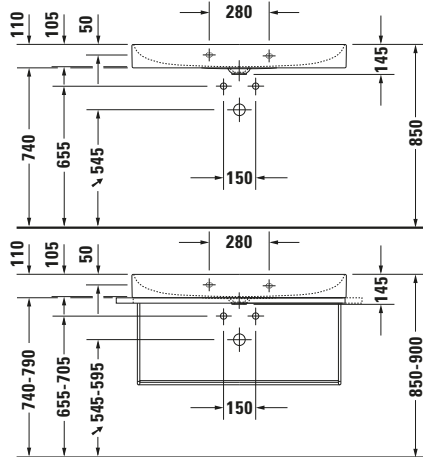

Waschtisch

Basis Angaben	
Langbezeichnung	Duravit DuraSquare Waschtisch 1000 mm Weiß Hochglanz, Hahnlochbank, Anzahl Hahnlöcher pro Waschplatz: 1 – 2353100041

Spezifikationen	
Farbe	
Farbwert	Weiß
Innenfarbe	Weiß
Außenfarbe	Weiß
Glanzgrad	Hochglanz
Glanzgrad Innen	Hochglanz
Glanzgrad Außen	Hochglanz
Waschplatz	
Anzahl Hahnlöcher pro Waschplatz	1
Material	
Material	Keramik

Features	
Waschplatz	
Hahnlochbank	✓
Waschtisch	
Von unten glasiert	✓

Logistik	
Artikelgewicht	22,9 kg

Passende Produkte	
Passende Artikel	
	Glaseinleger # 0099658200 DuraSquare
	Glaseinleger # 0099658300 DuraSquare
	Glaseinleger # 0099658400 DuraSquare
	Glaseinleger # 0099658500 DuraSquare
	Glaseinleger # 0099658600 DuraSquare
	Glaseinleger # 0099658700 DuraSquare
	Glaseinleger # 0099658800 DuraSquare
	Handtuchhalter # 0031191000 Universal
	Handtuchhalter # 0031194600 Universal
	Designsiphon # 005036 Universal

Beschreibungstexte	
Ausschreibungstext	Duravit DuraSquare Waschtisch Weiß Hochglanz 1000 mm, Designer: Duravit, DuraCeram®, Wandhängend, Ohne Überlauf, Position Ablauf: Mitte, Von unten glasiert, Anzahl Becken: 1, Beckenform: Rechteckig, Position Becken: Mitte, Position Hahnloch: Mitte, Weiß Hochglanz, Geeignet für Möbel, Hahnlochbank, Inkl. Keramische Ventilabdeckhaube, Inkl. Schaftventil, CE-Kennzeichen-1: EN 14688, EAN Nr.: 4053424324173, Artikelgewicht: 22,9 kg, Beckenbreite: 980 mm, Beckentiefe: 335 mm, Abmessungen (Breite / Länge x Tiefe / Breite x Höhe): 1000 x 470 x 145 mm, Artikel Nr.: 2353100041